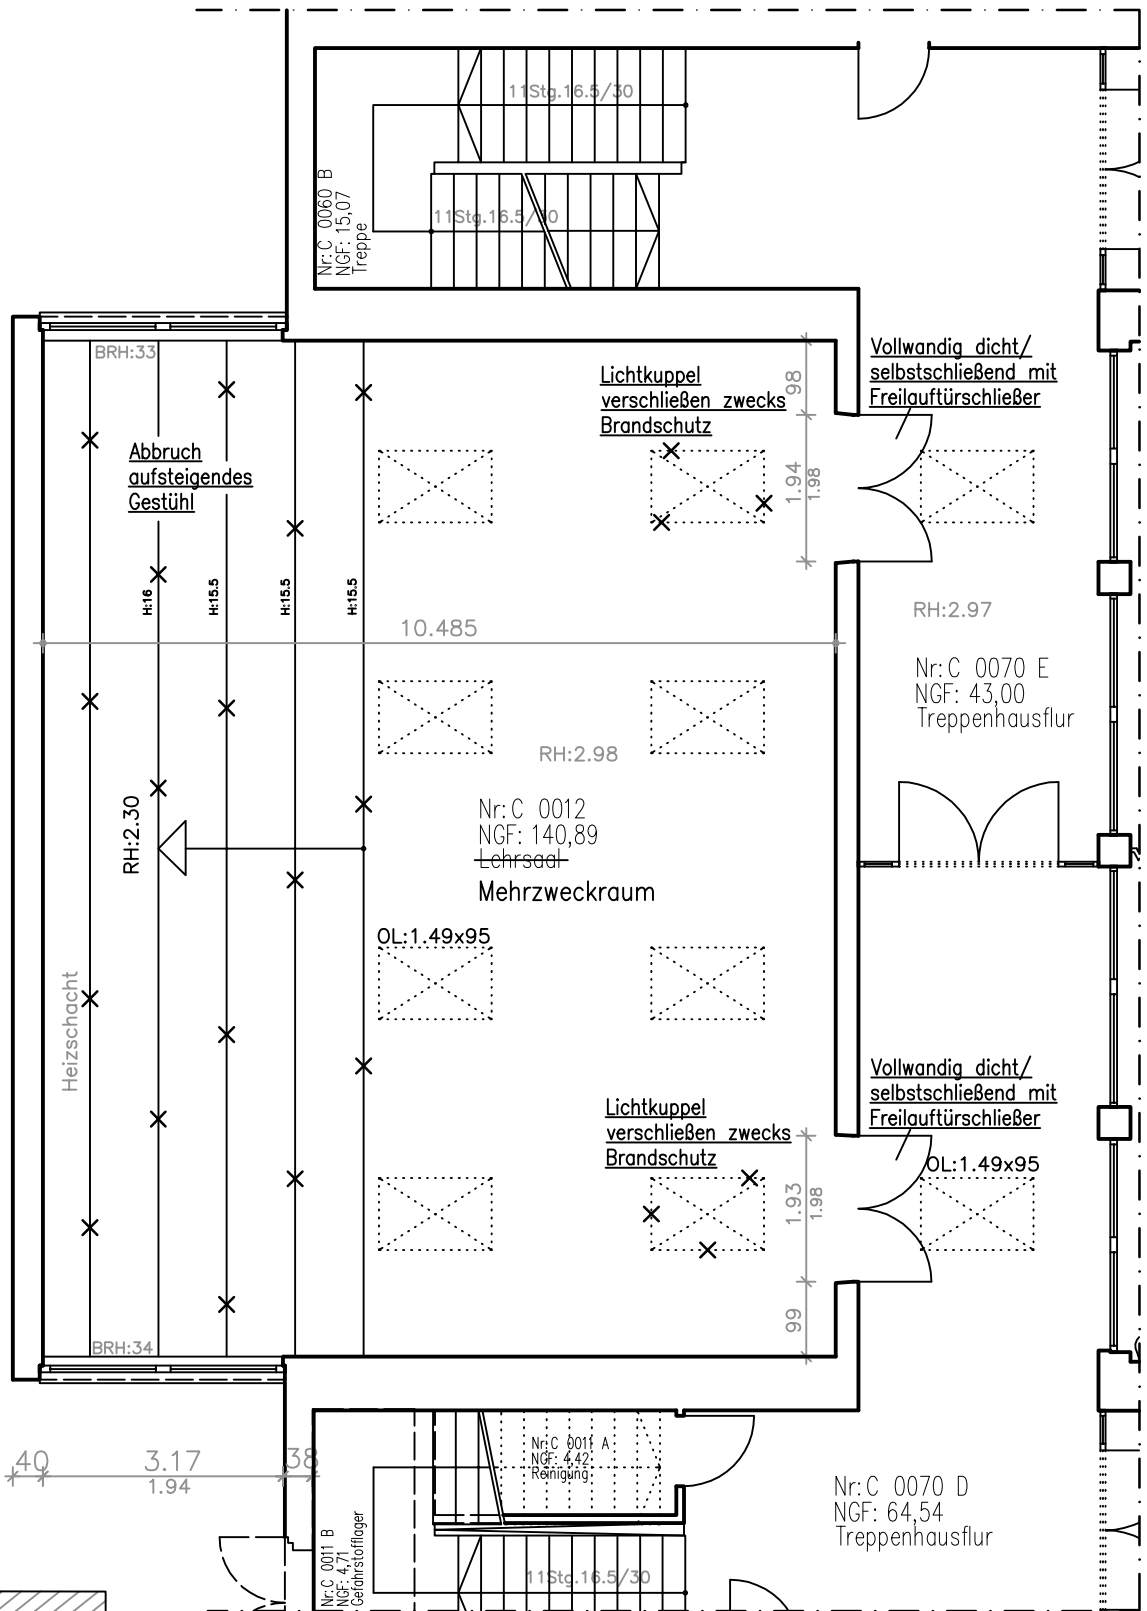

13.49
14.07
67
34
64
39

AMT ABTL. GEPR. Na GEZ.

DATUM: 29.04.2014

MASSTAB: 1: 100

PL.NR:

Umbau des Hörsaals zu einem Mehrzweckraum

Realschule am Europakanal