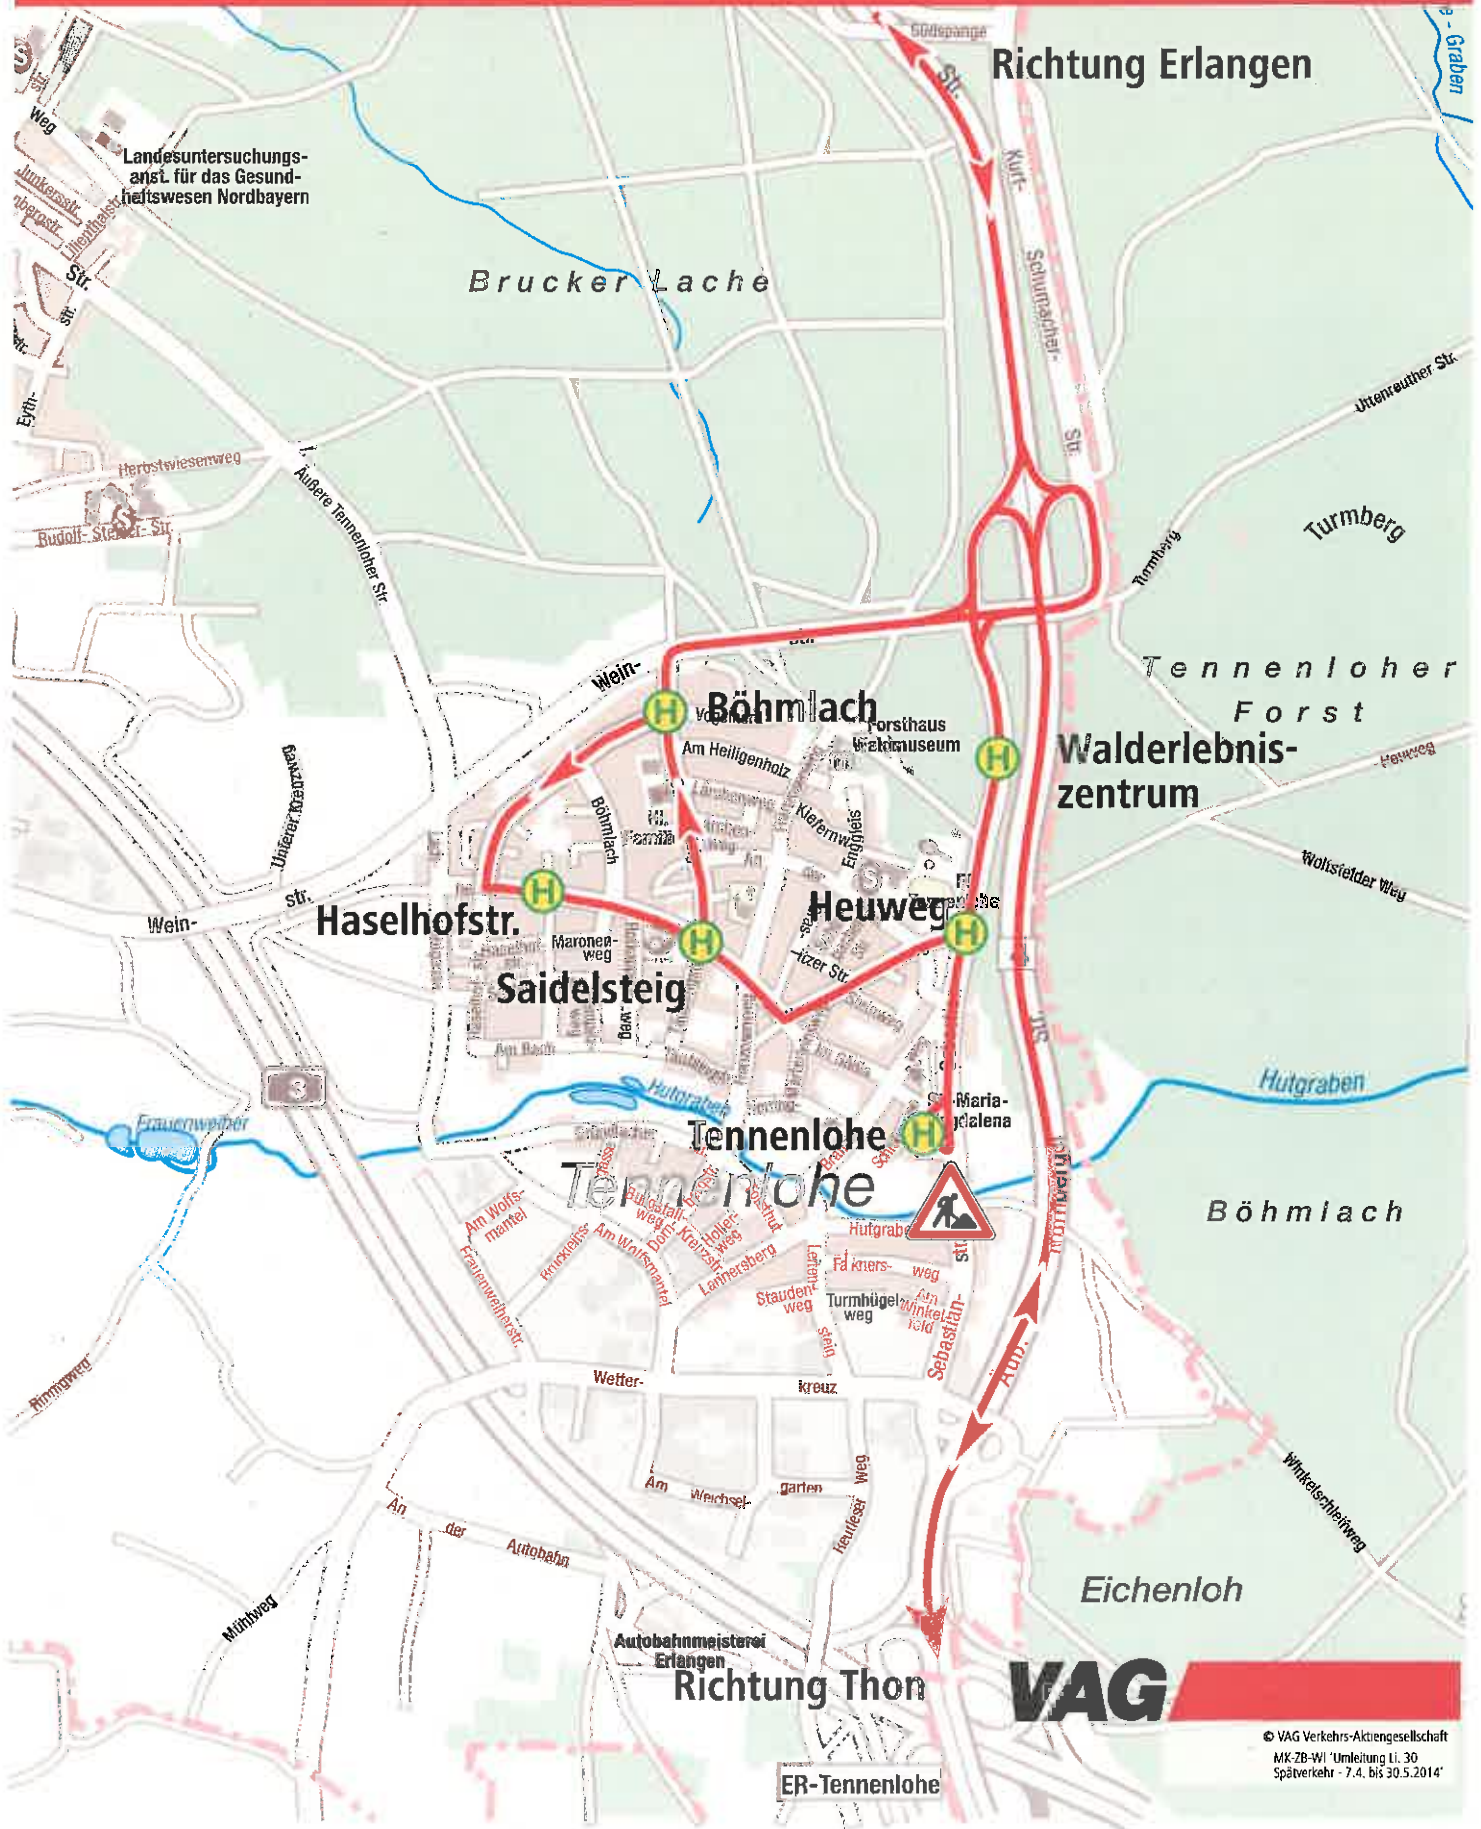

Umleitung der Linie 20 vom 7.4. bis 30.5.2014

Umleitung der Linie 30 Tagesverkehr vom 7.4. bis 30.5.2014

Umleitung der Linie 30 Spätverkehr vom 7.4. bis 30.5.2014

Umleitung der Linie 295 vom 7.4. bis 30.5.2014

VAG

© VAG Verkehrs-Aktiengesellschaft
MK-ZB-WI "Umleitung Li. 295 -
7.4. bis 30.5.2014"

Umleitung der Linie N10 vom 7.4. bis 30.5.2014

VAG

© VAG Verkehrs-Aktiengesellschaft
MK-ZB-WI "Umleitung Li. N10 -
7.4. bis 30.5.2014"