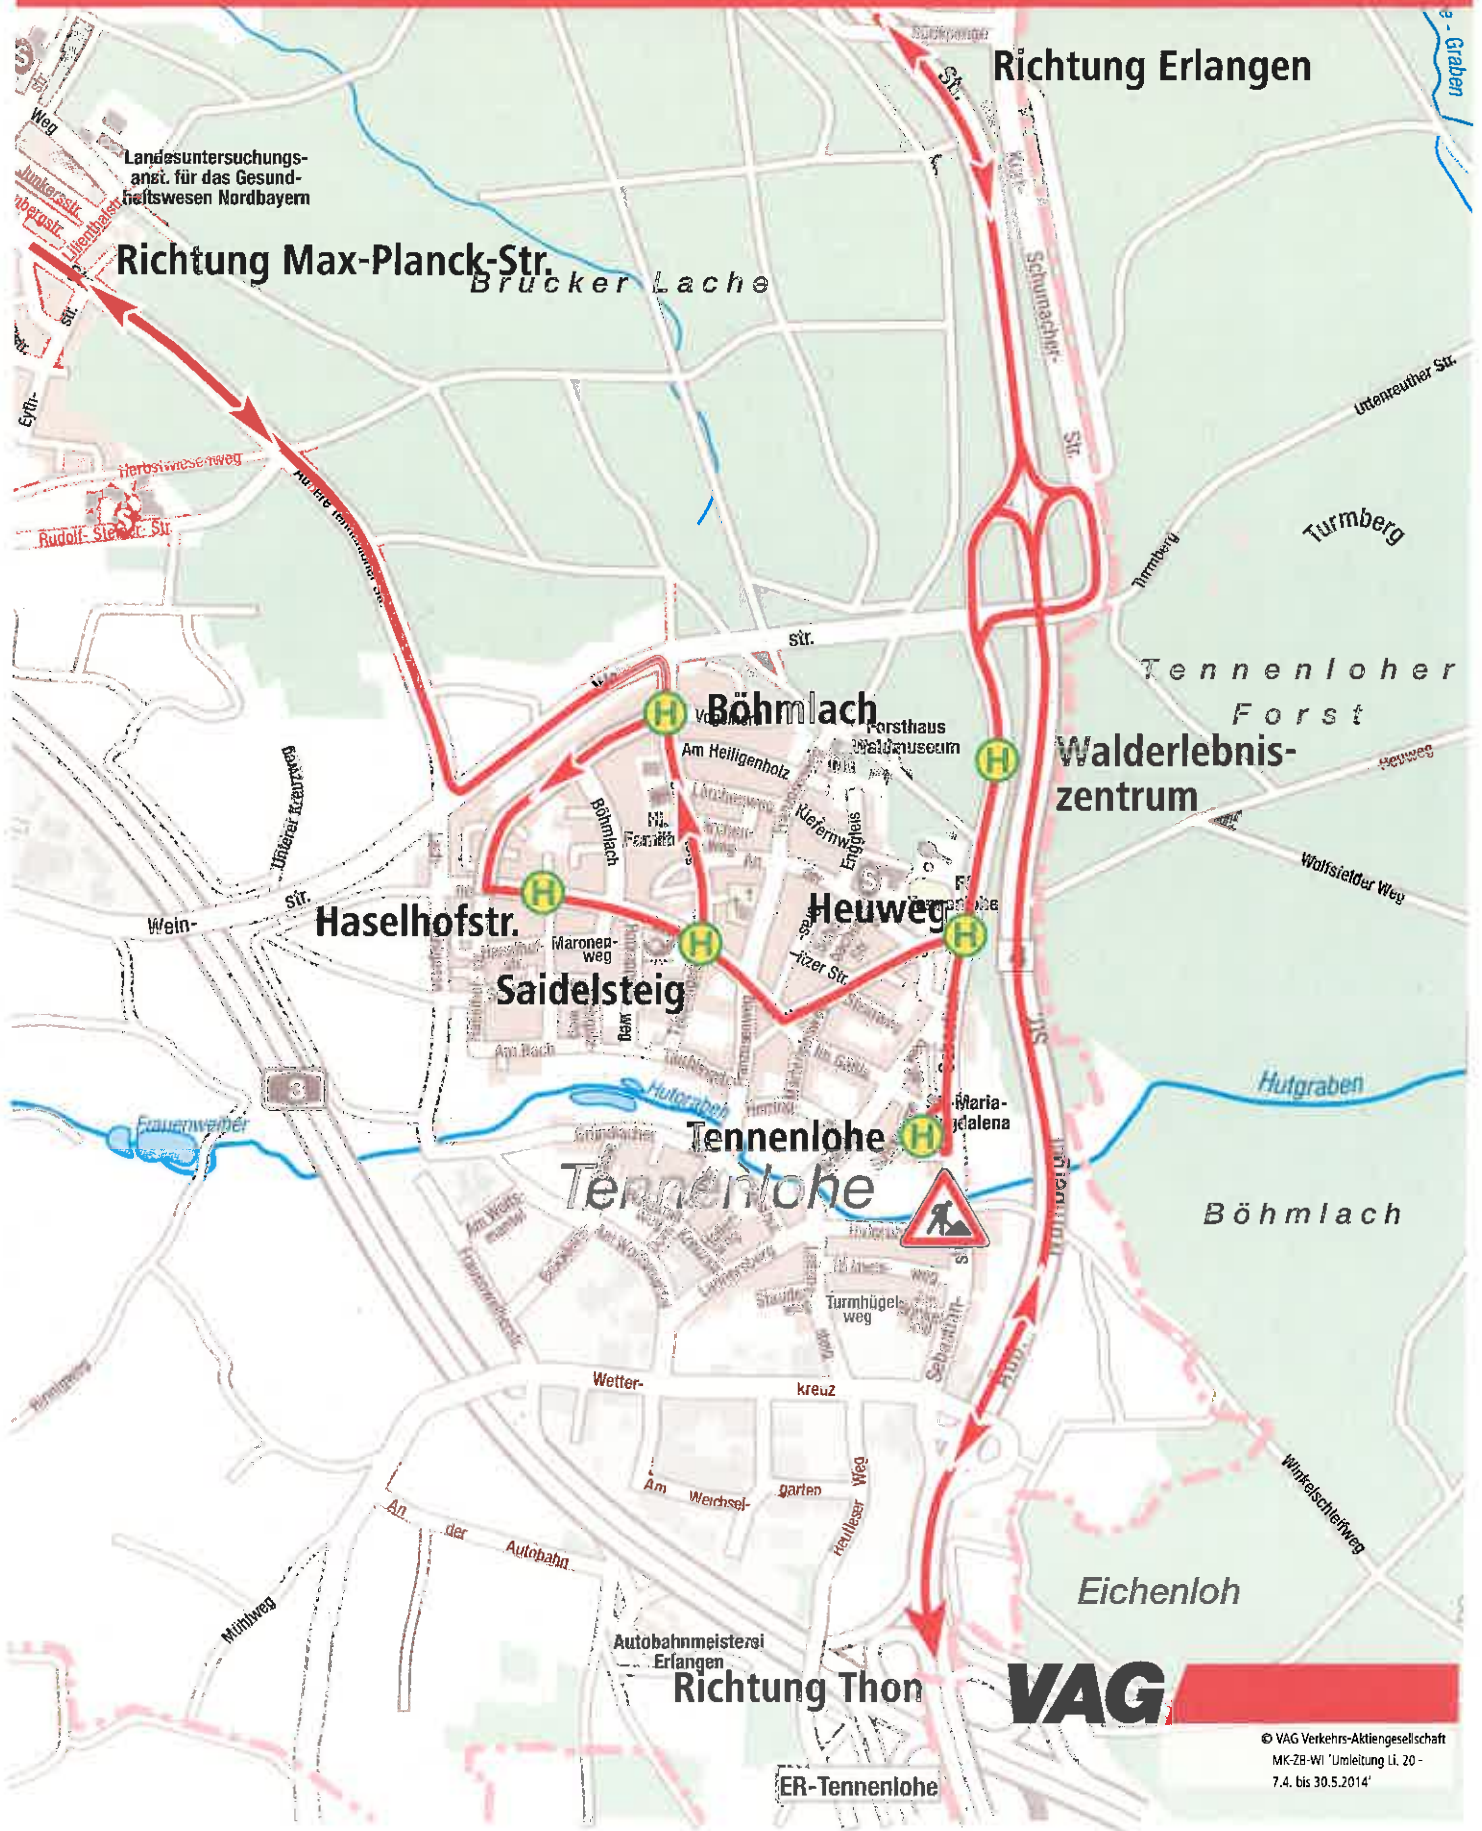

Umleitung der Linie 20 vom 7.4. bis 30.5.2014

Umleitung der Linie 30 Tagesverkehr vom 7.4. bis 30.5.2014

Umleitung der Linie 30 Spätverkehr vom 7.4. bis 30.5.2014

Umleitung der Linie 295 vom 7.4. bis 30.5.2014

VAG

© VAG Verkehrs-Aktiengesellschaft
MK-ZB-WI "Umleitung Li. 295 -
7.4. bis 30.5.2014"

Umleitung der Linie N10 vom 7.4. bis 30.5.2014

VAG

© VAG Verkehrs-Aktiengesellschaft
MK-ZB-WI "Umleitung Li. N10 -
7.4. bis 30.5.2014"