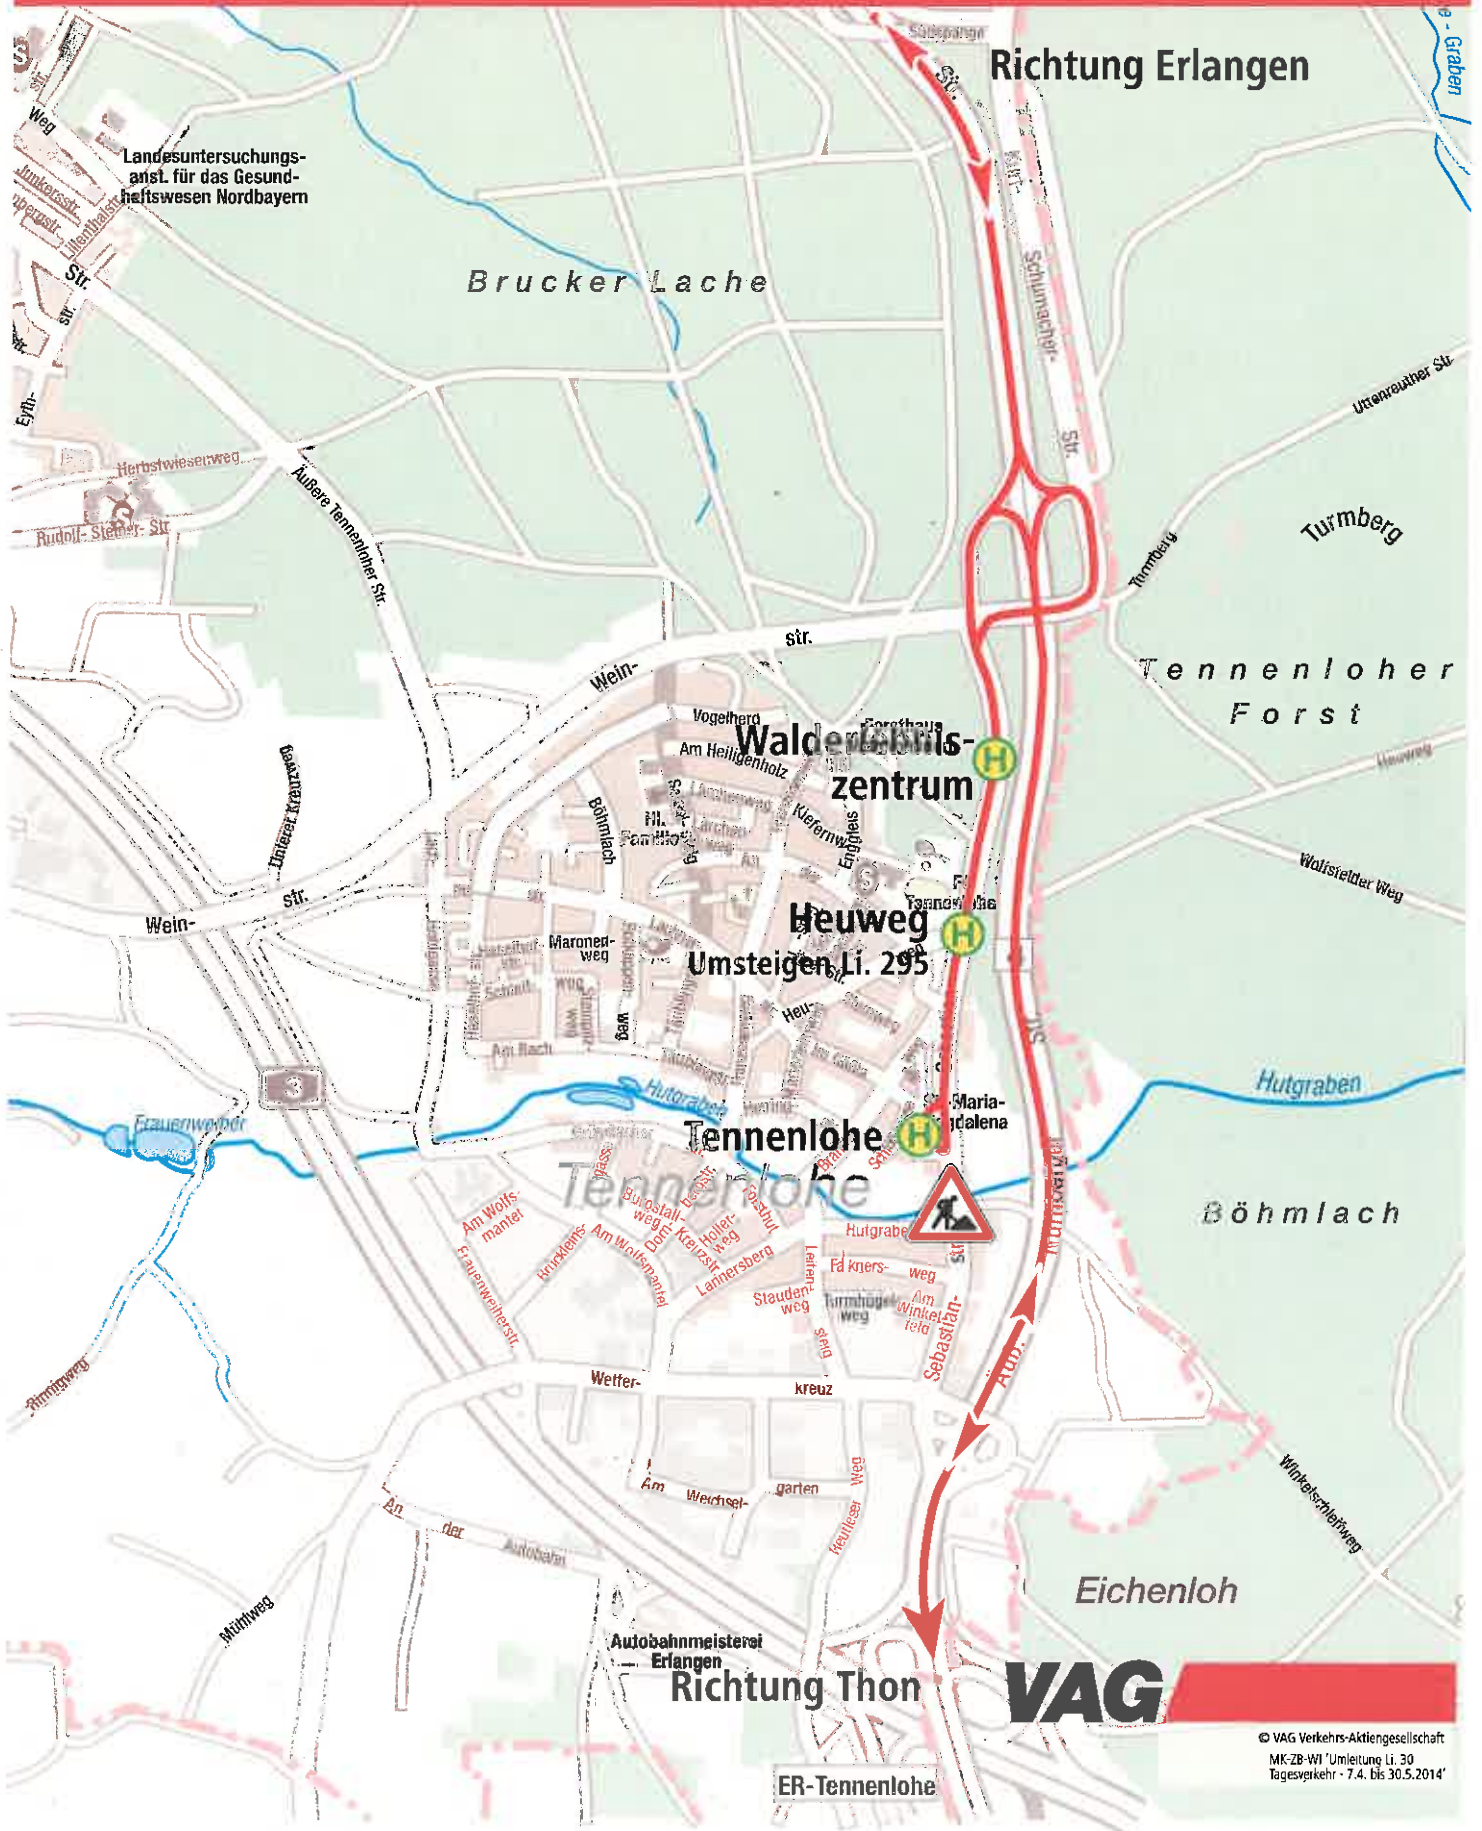

Umleitung der Linie 20 vom 7.4. bis 30.5.2014

Umleitung der Linie 30 Tagesverkehr vom 7.4. bis 30.5.2014

Umleitung der Linie 30 Spätverkehr vom 7.4. bis 30.5.2014

Umleitung der Linie 295 vom 7.4. bis 30.5.2014

VAG

© VAG Verkehrs-Aktiengesellschaft
MK-ZB-WI "Umleitung Li. 295 -
7.4. bis 30.5.2014"

Umleitung der Linie N10 vom 7.4. bis 30.5.2014

VAG

© VAG Verkehrs-Aktiengesellschaft
MK-ZB-WI "Umleitung Li. N10 -
7.4. bis 30.5.2014"