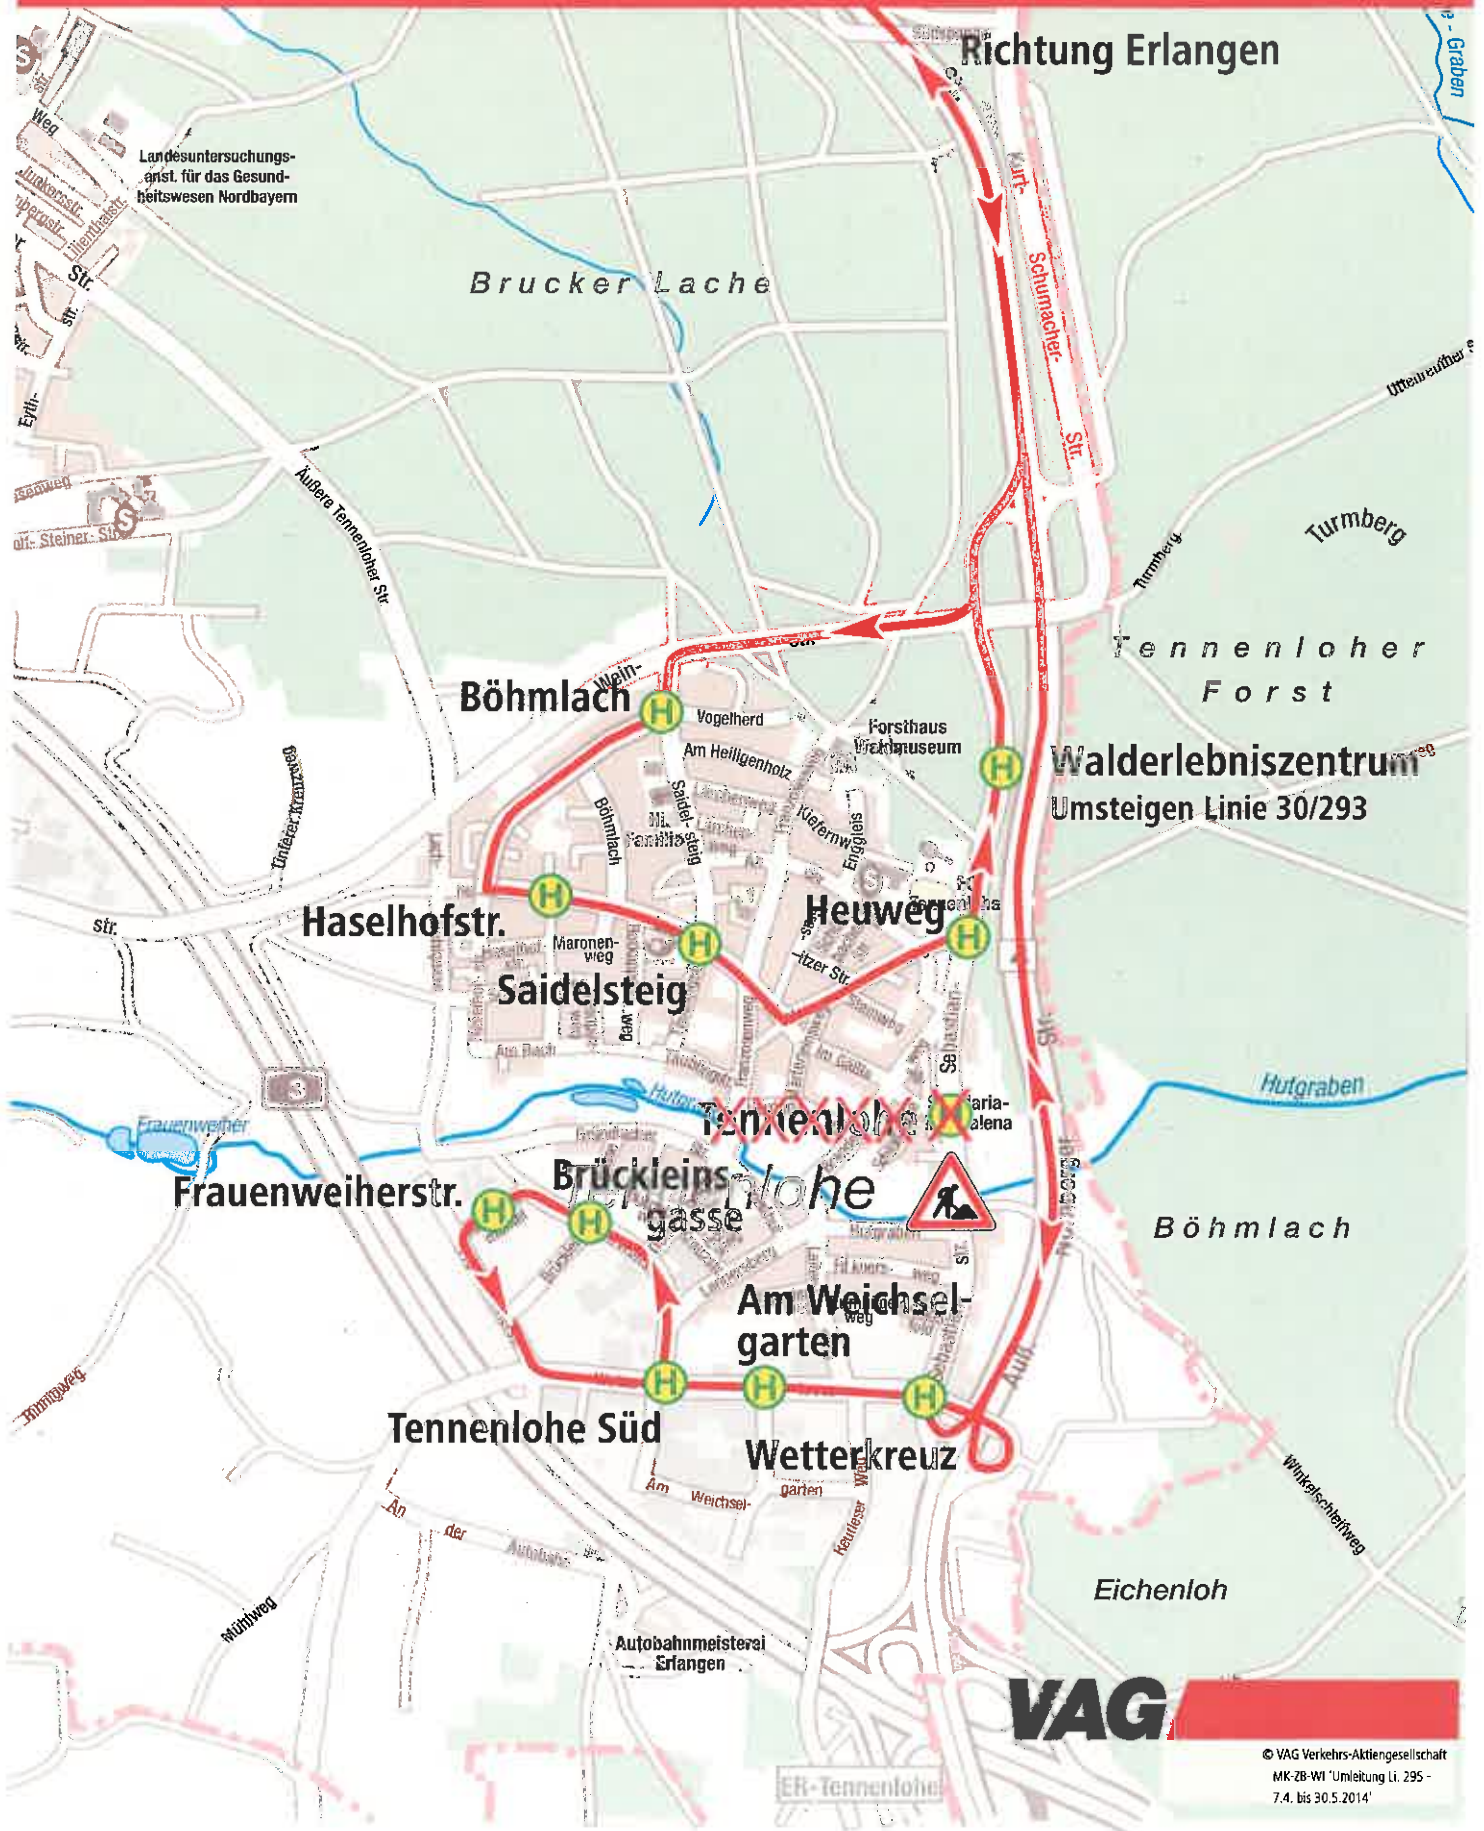

Umleitung der Linie 20 vom 7.4. bis 30.5.2014

Umleitung der Linie 30 Tagesverkehr vom 7.4. bis 30.5.2014

Umleitung der Linie 30 Spätverkehr vom 7.4. bis 30.5.2014

Umleitung der Linie 295 vom 7.4. bis 30.5.2014

VAG

© VAG Verkehrs-Aktiengesellschaft
MK-ZB-WI "Umleitung Li. 295 -
7.4. bis 30.5.2014"

Umleitung der Linie N10 vom 7.4. bis 30.5.2014

VAG

© VAG Verkehrs-Aktiengesellschaft
MK-ZB-WI "Umleitung Li. N10 -
7.4. bis 30.5.2014"