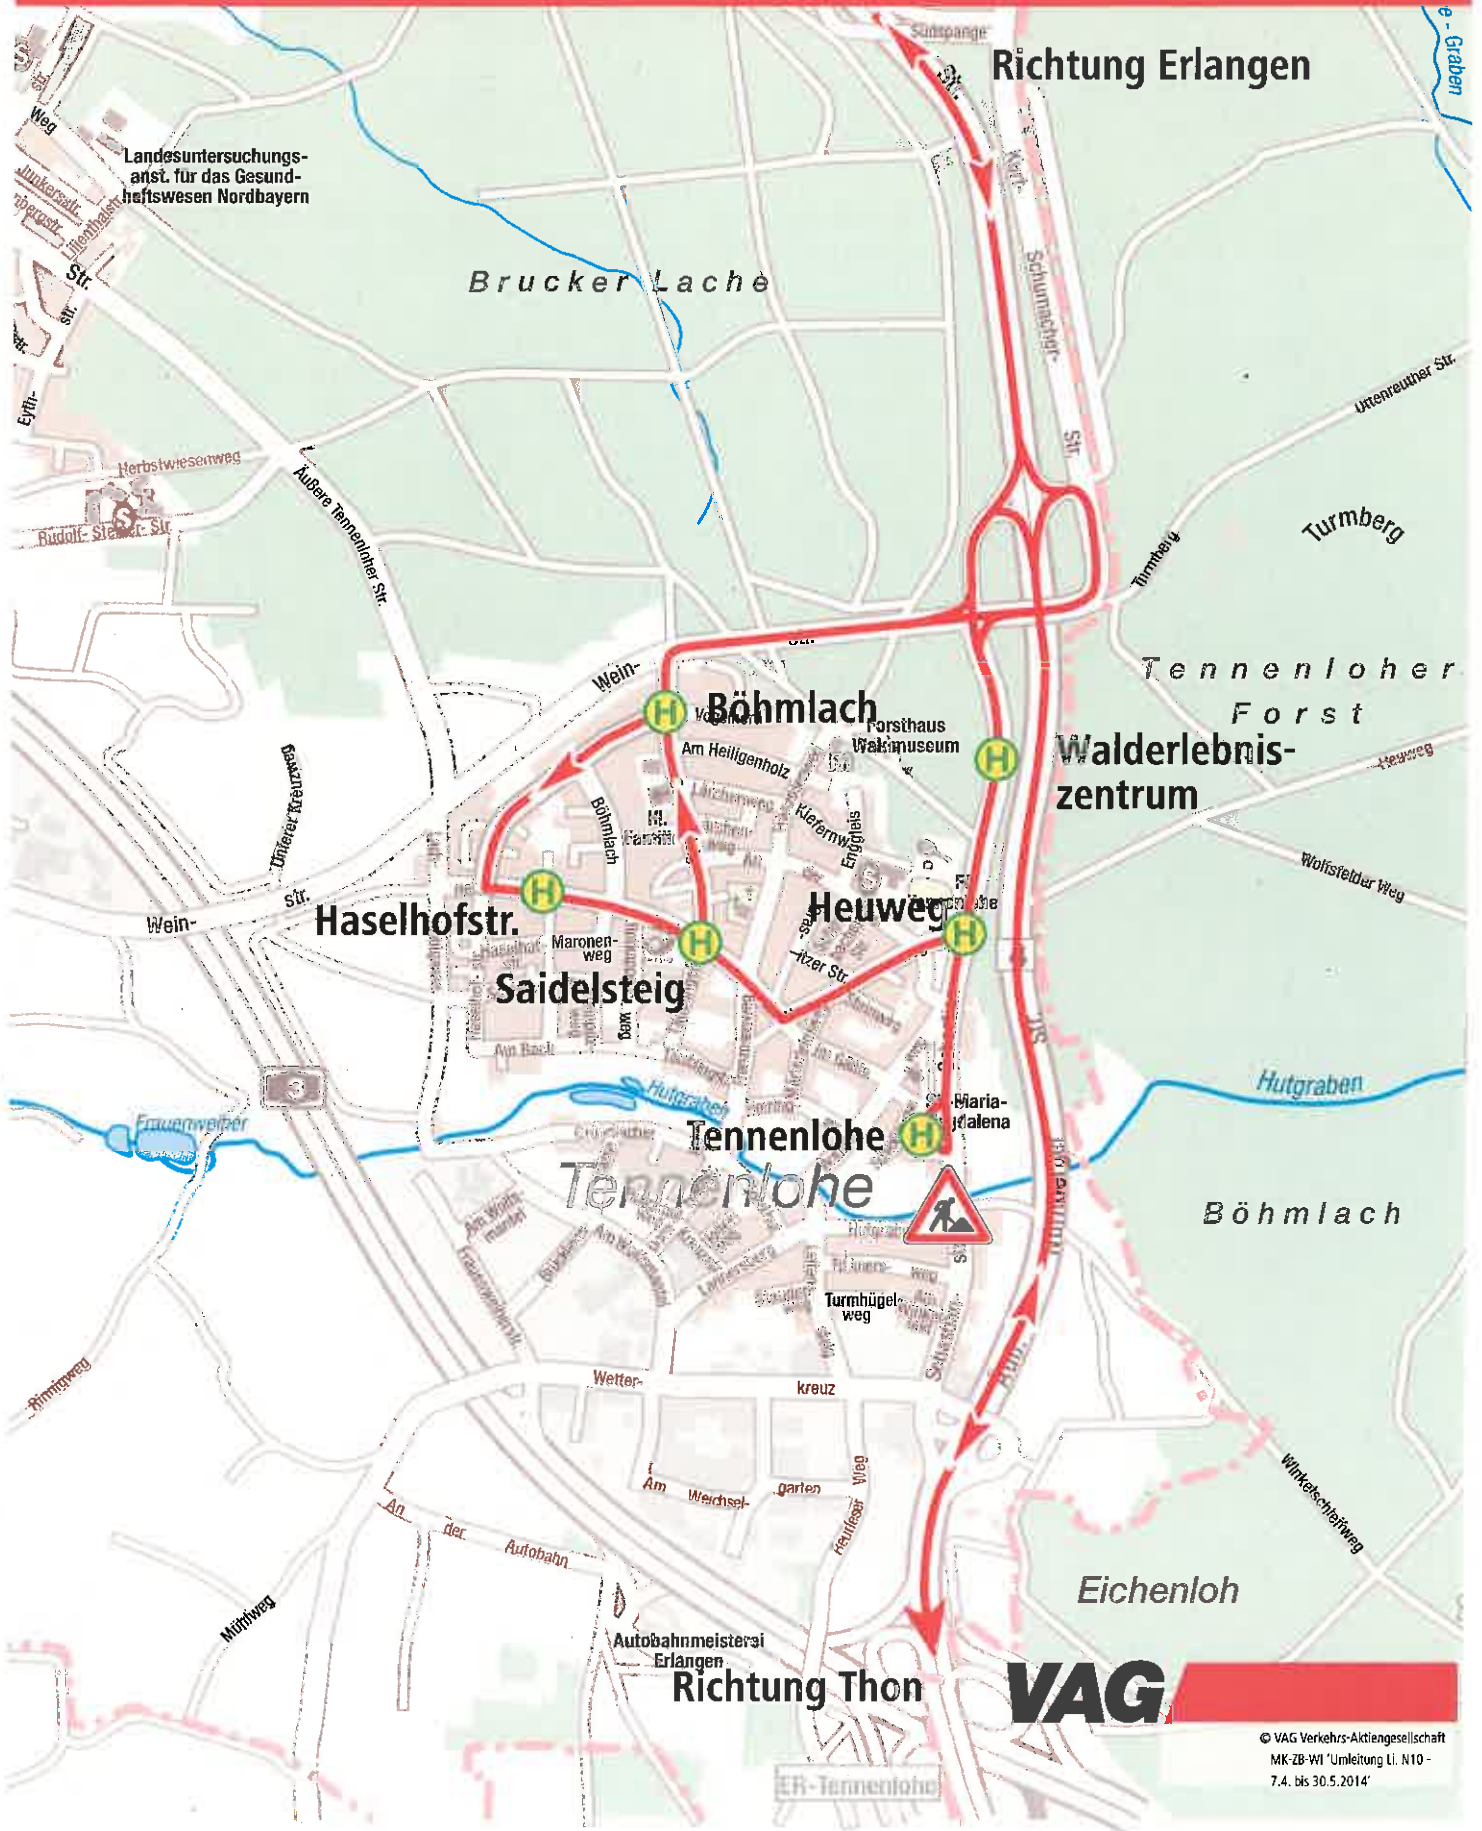

Umleitung der Linie 20 vom 7.4. bis 30.5.2014

Umleitung der Linie 30 Tagesverkehr vom 7.4. bis 30.5.2014

Umleitung der Linie 30 Spätverkehr vom 7.4. bis 30.5.2014

Umleitung der Linie 295 vom 7.4. bis 30.5.2014

VAG

© VAG Verkehrs-Aktiengesellschaft
MK-ZB-WI "Umleitung Li. 295 -
7.4. bis 30.5.2014"

Umleitung der Linie N10 vom 7.4. bis 30.5.2014

VAG

© VAG Verkehrs-Aktiengesellschaft
MK-ZB-WI "Umleitung Li. N10 -
7.4. bis 30.5.2014"