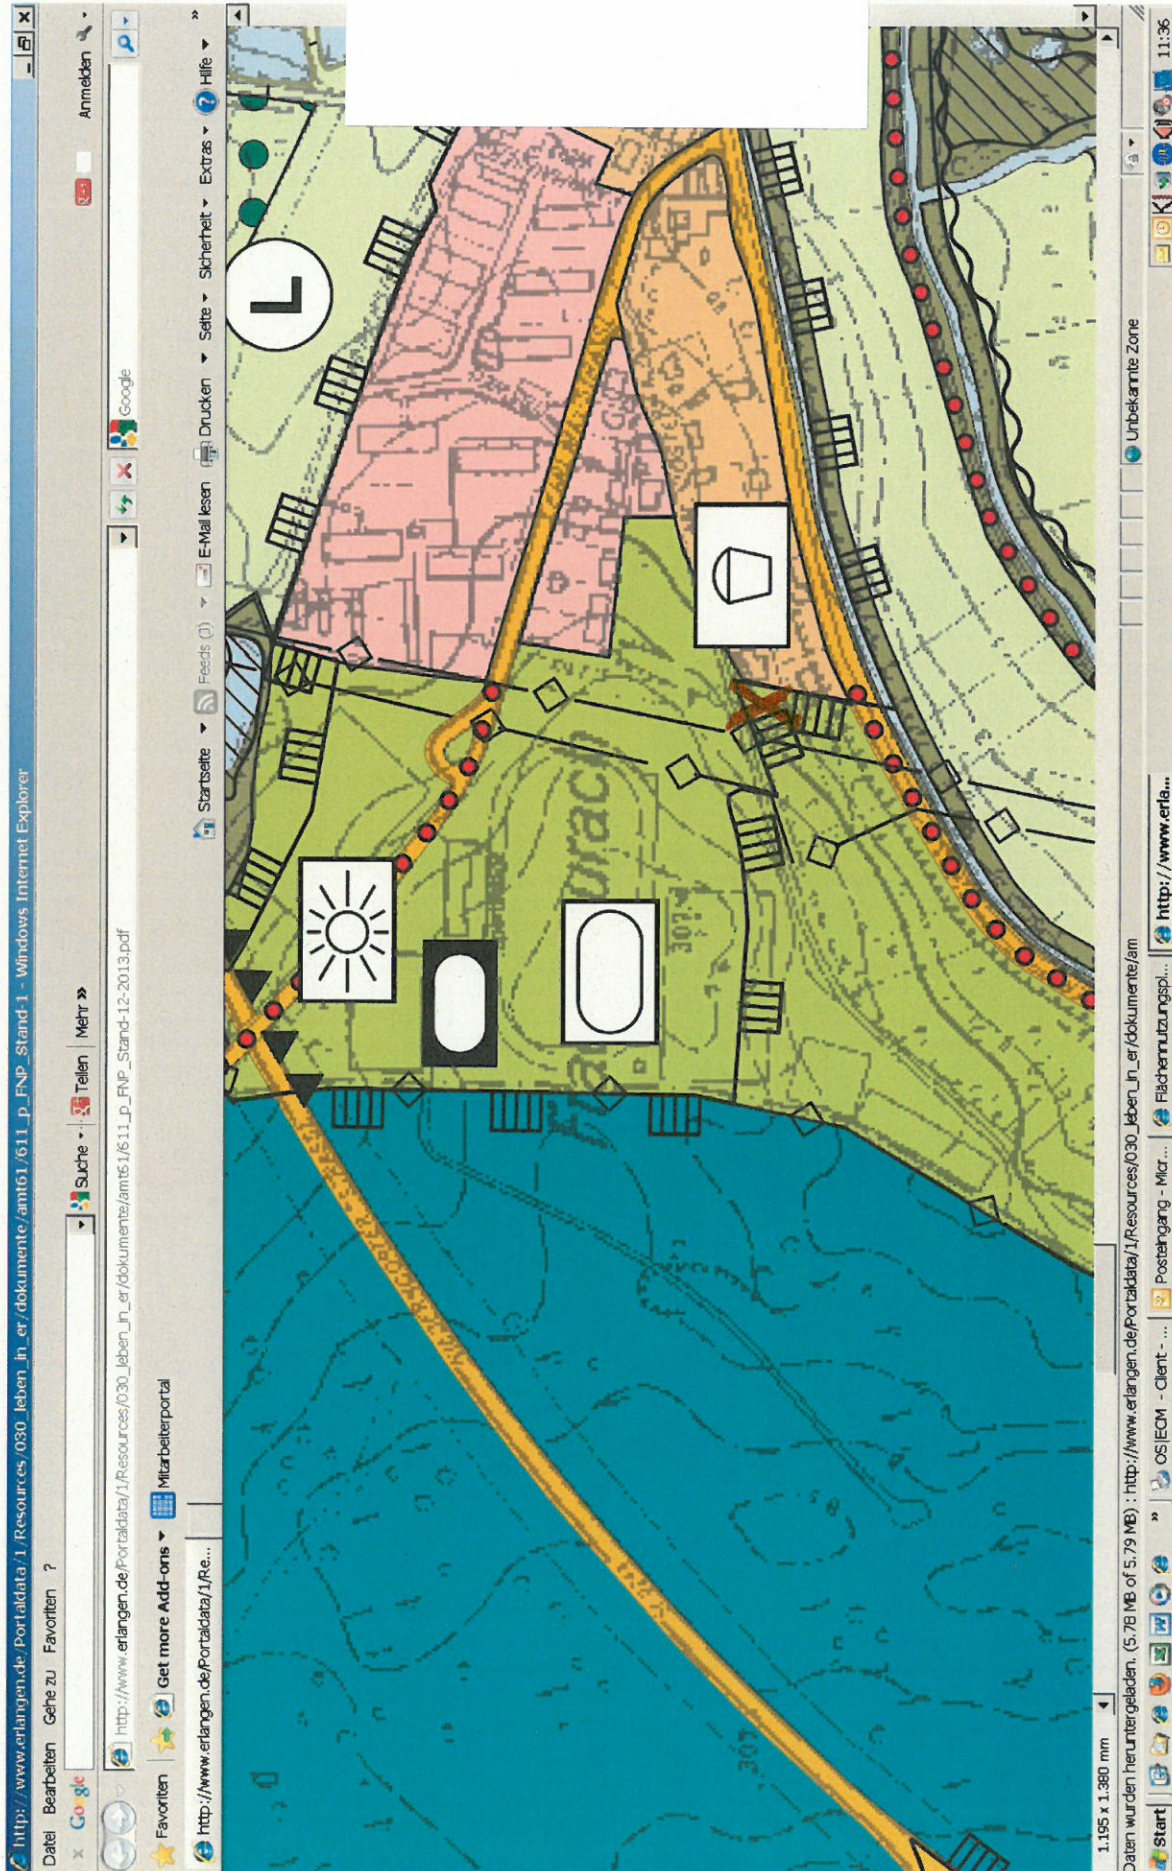

Auszug FNP
der Stadt Erlangen
(2003)

X Standort des geplanten Wohnhauses