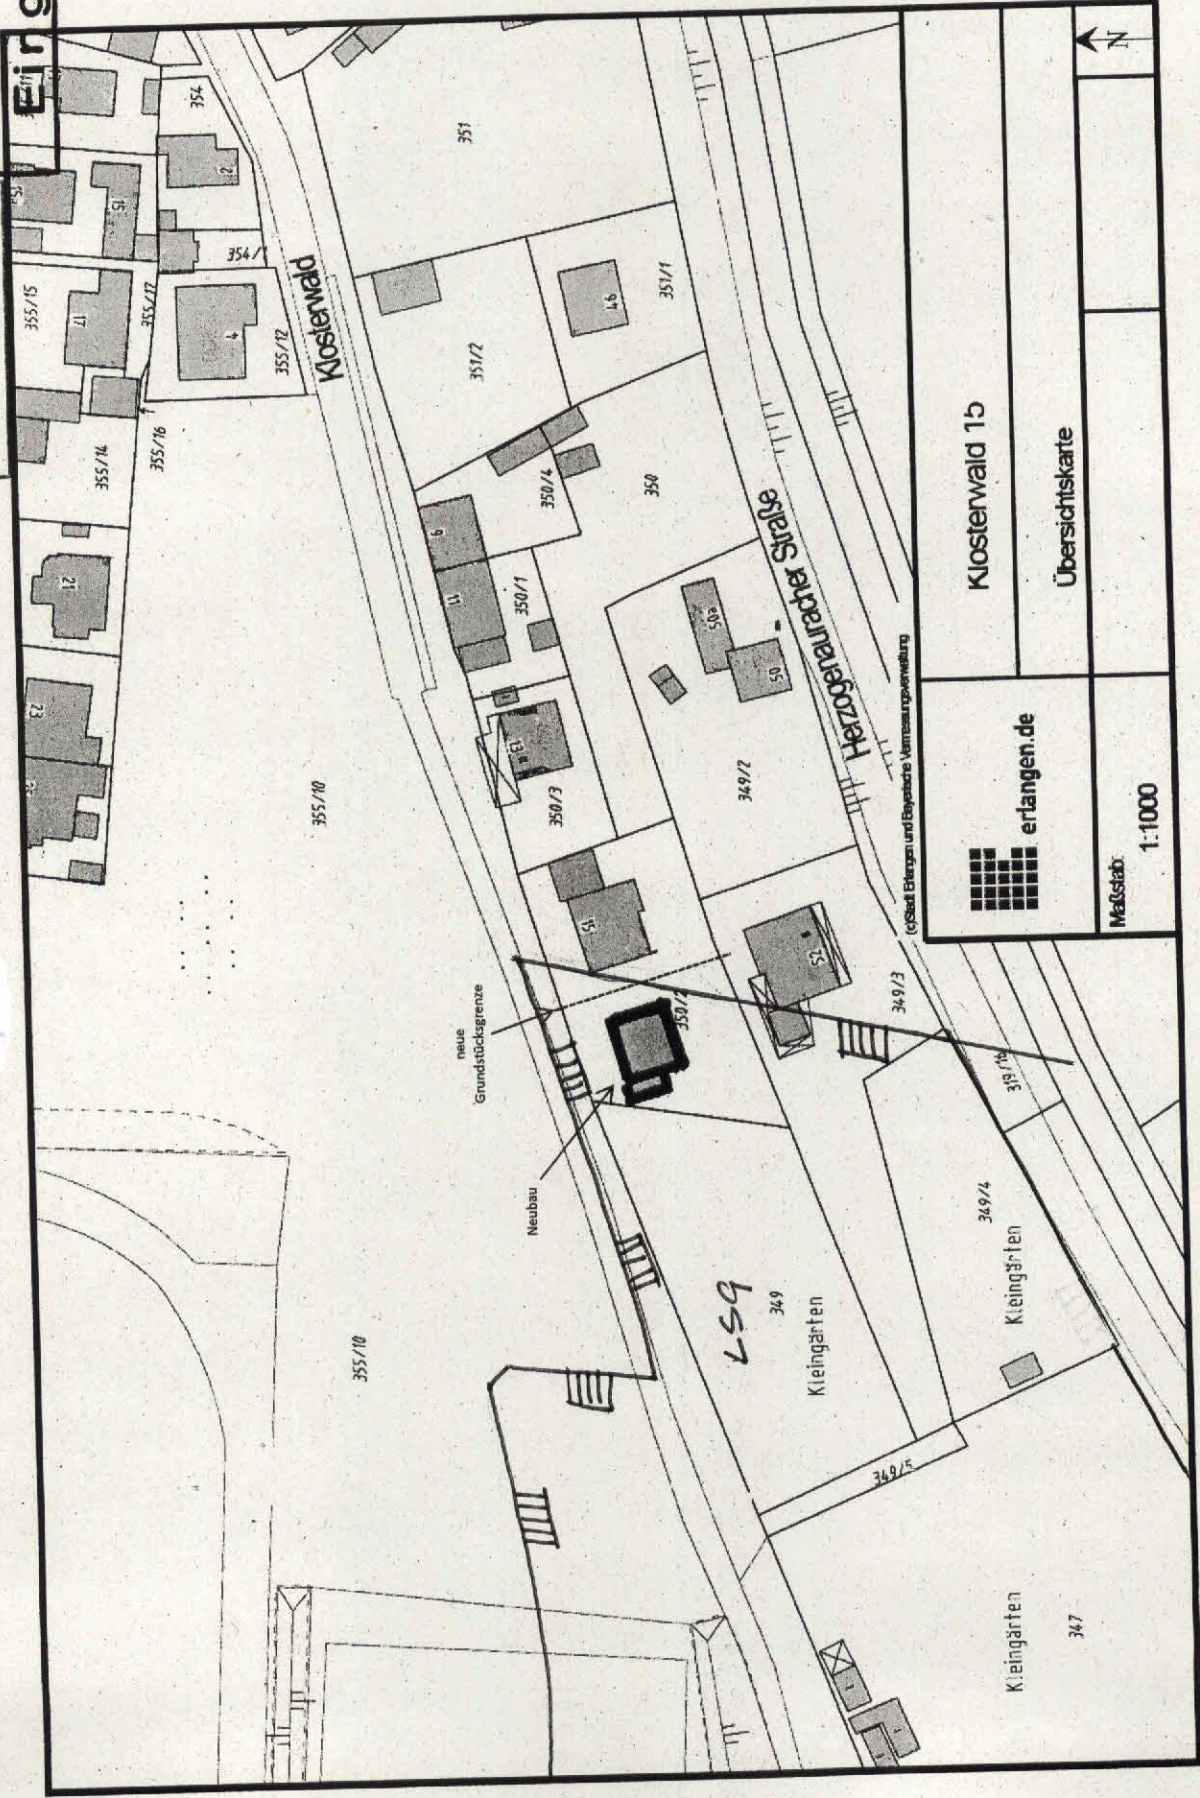

Baufaufsichtsamt
20. Nov. 2013

**digital
erfasst**

amtlicher Lageplan
Flur-Nr: 350/2, Erlangen-Frauenaurach
zur Bauvoranfrage

	Klosterwald 1b
	Übersichtskarte
erlangen.de	
Maßstab: 1:1000	