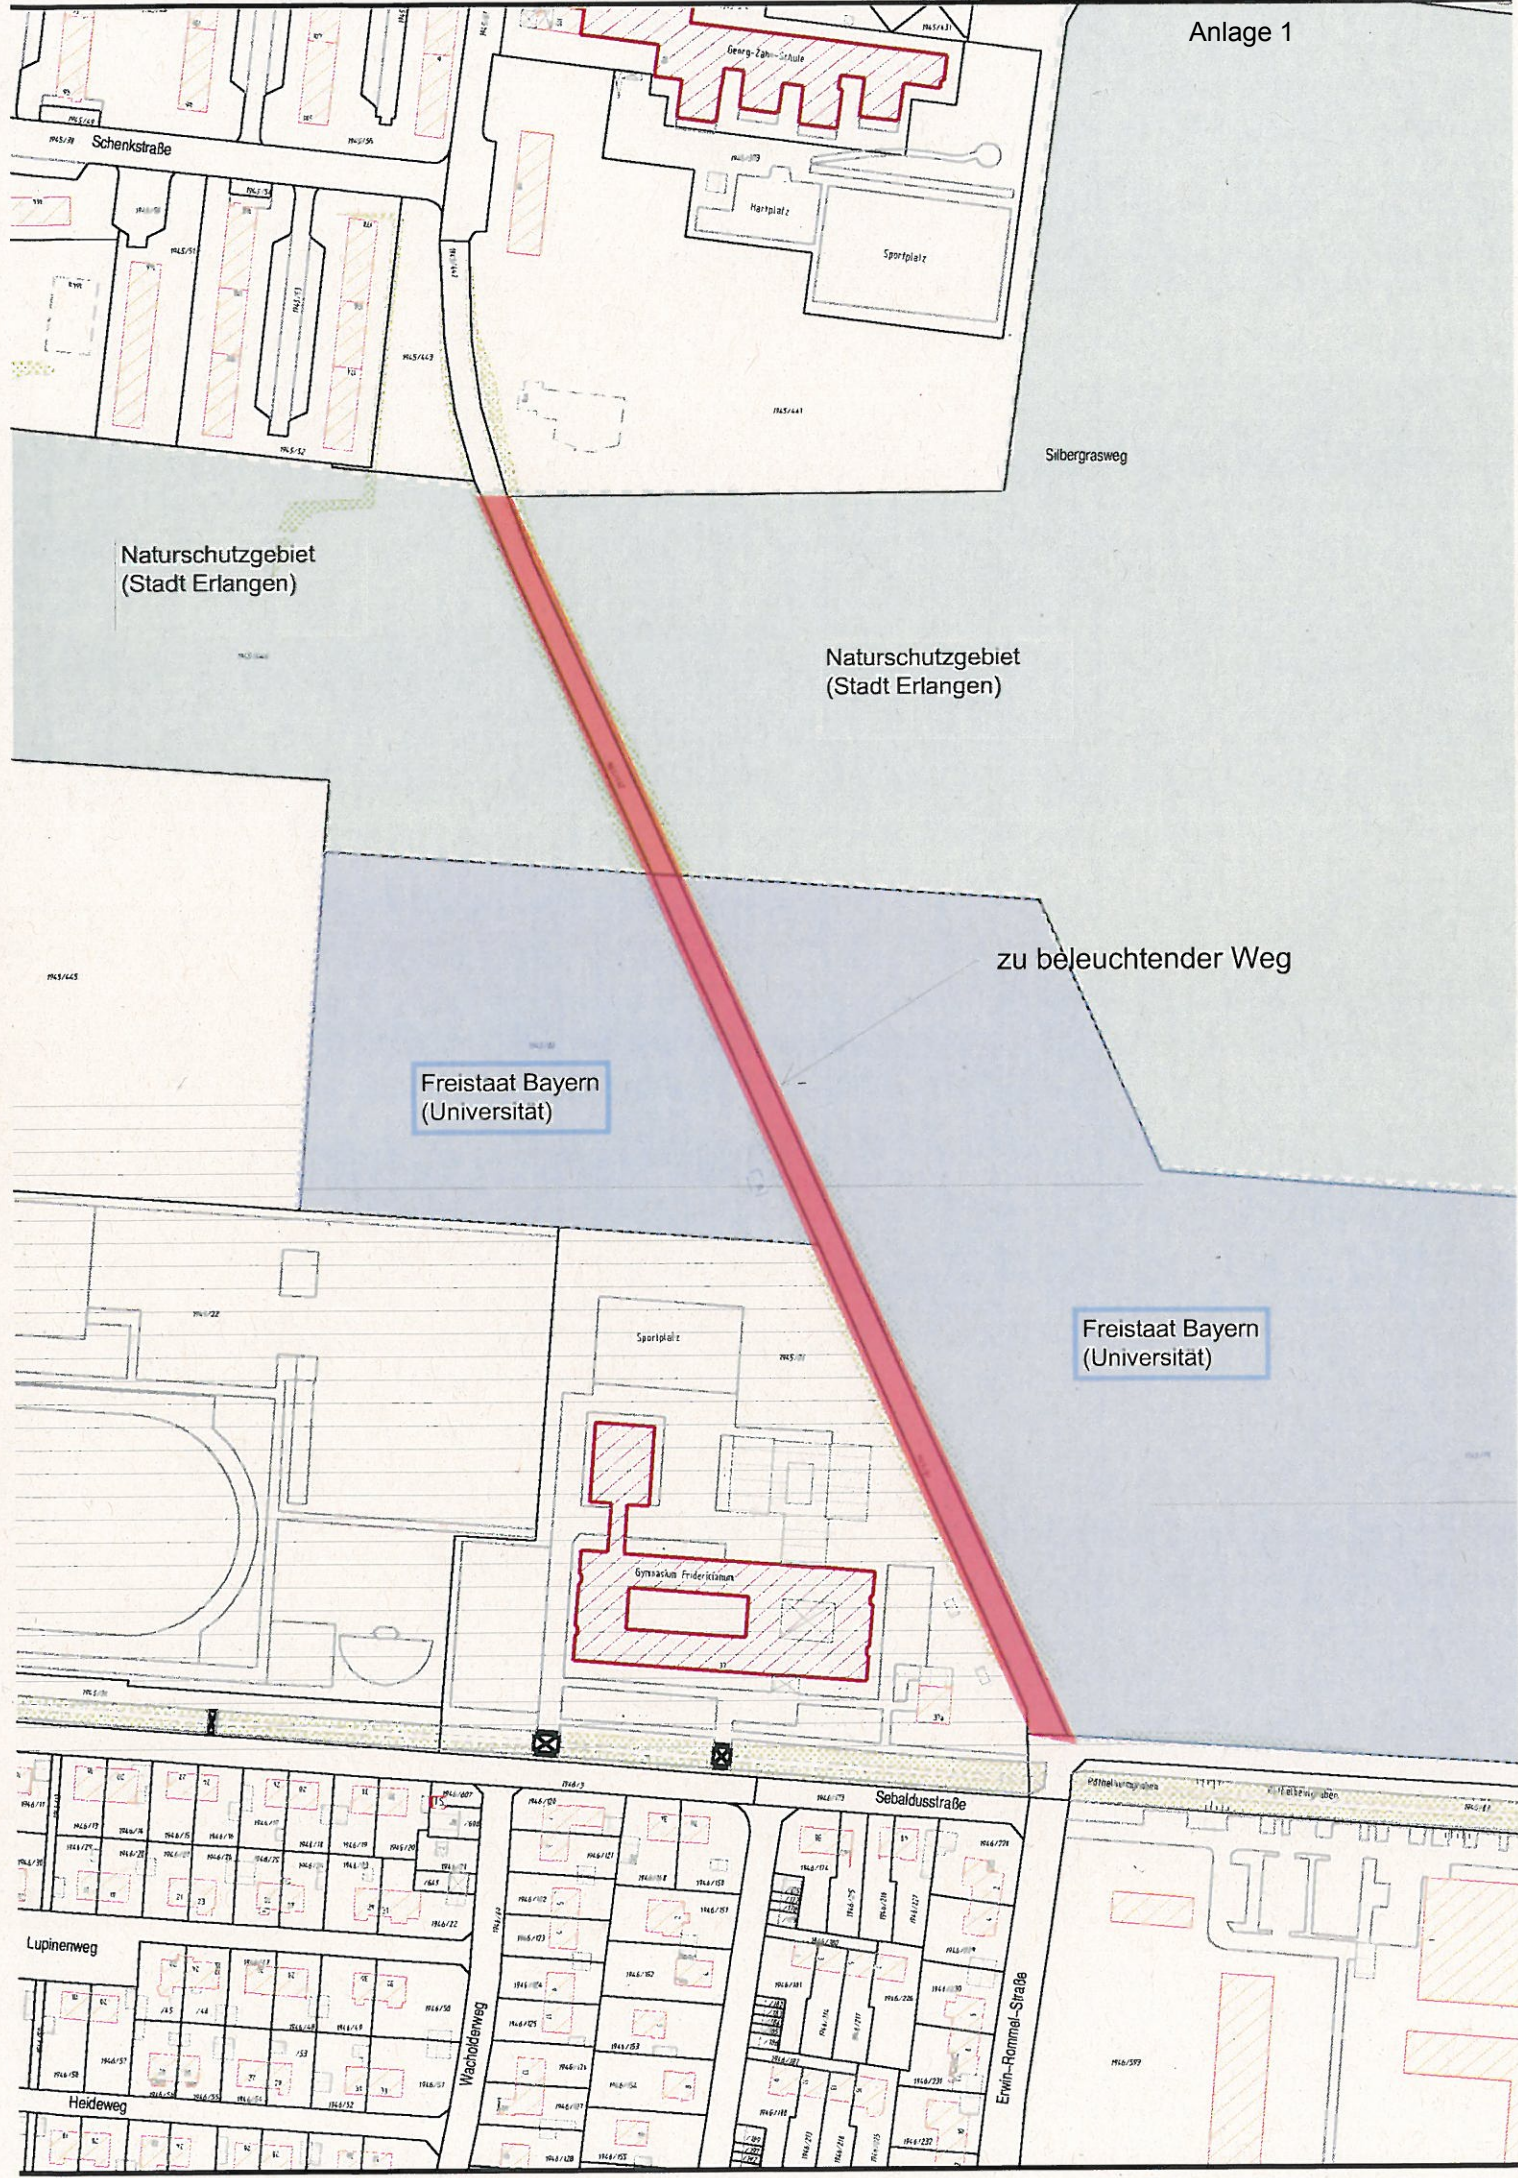

Anlage 1

Naturerschutgebiet
(Stadt Erlangen)

Naturerschutgebiet
(Stadt Erlangen)

Freistaat Bayern
(Universität)

Freistaat Bayern
(Universität)

zu beleuchtender Weg

Schenkstraße

MKS/443