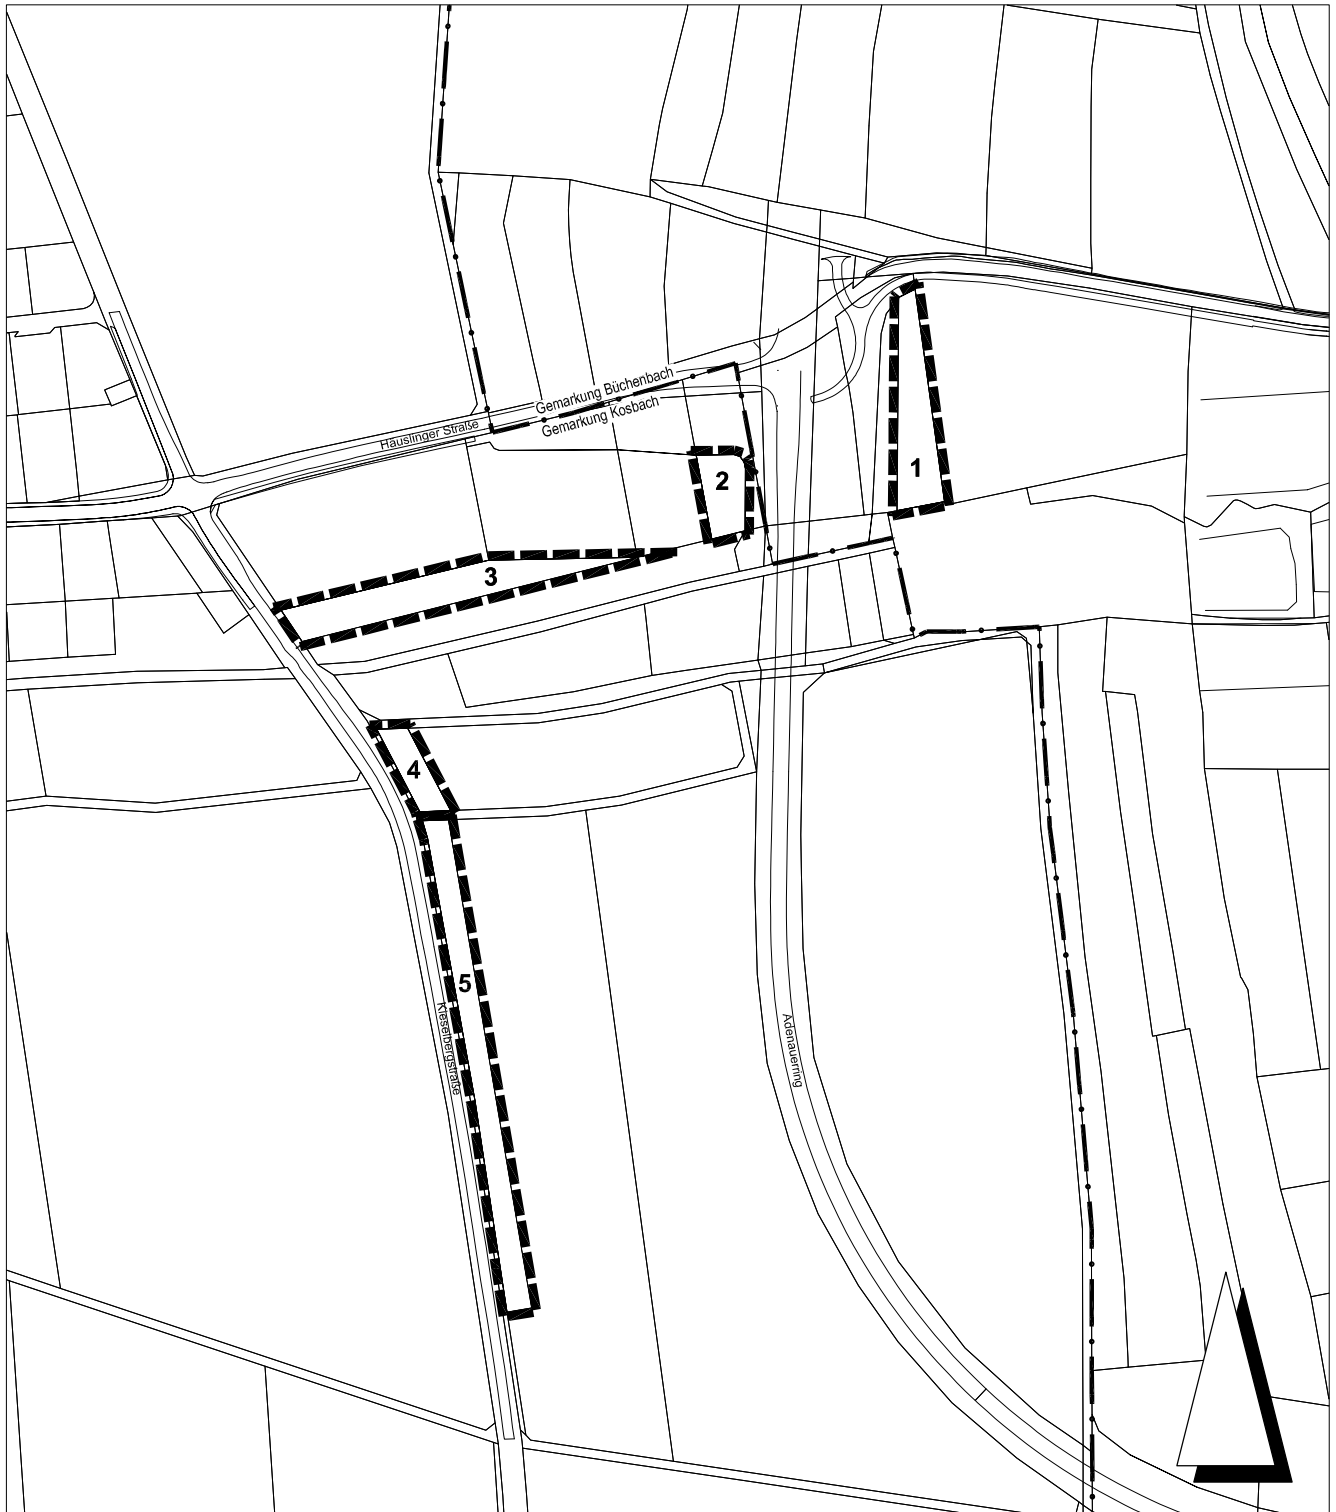

Stadt Erlangen

Bebauungsplan Nr. 411

- Häuslinger Wegäcker Mitte -

Grenze des räumlichen Geltungsbereichs / externe Ausgleichsflächen

Kartengrundlage: Ausschnitt aus dem Liegenschaftskataster

Stadt Erlangen