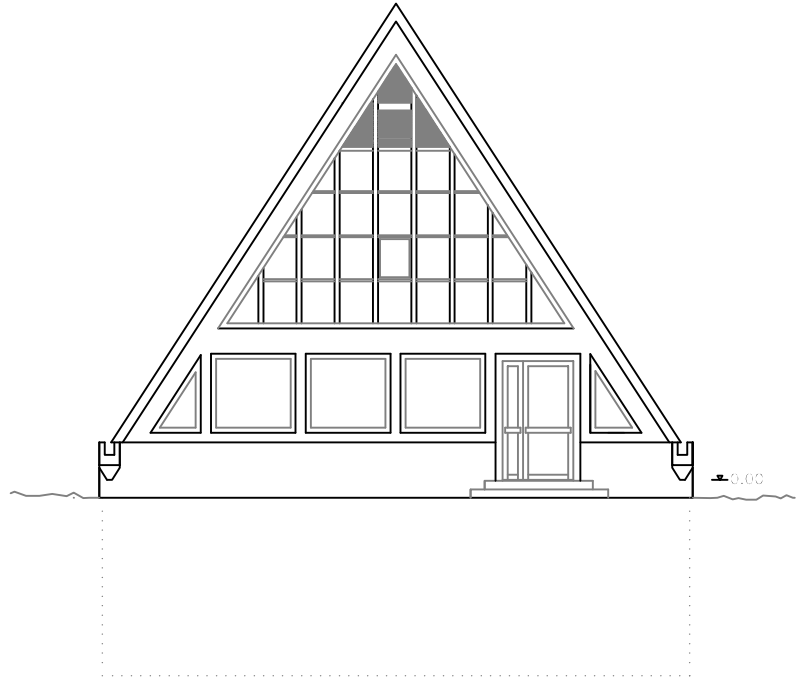

Süd-Ost-Ansicht

Nord-West-Ansicht

Nord-Ost-Ansicht

 <p>GME Gebäudemanagement Stadt Erlangen</p>	<p>DATUM: 12.04.13</p>	<p>MASSTAB: 1:150</p>	<p>FL.NR:</p>
	<p>Kapelle Steudach Ansichten</p>		
<p>_____ Fe</p> <p>AMT AETL. CEFF. CEZ.</p>		<p>Sanierung Giebelverglasung</p>	