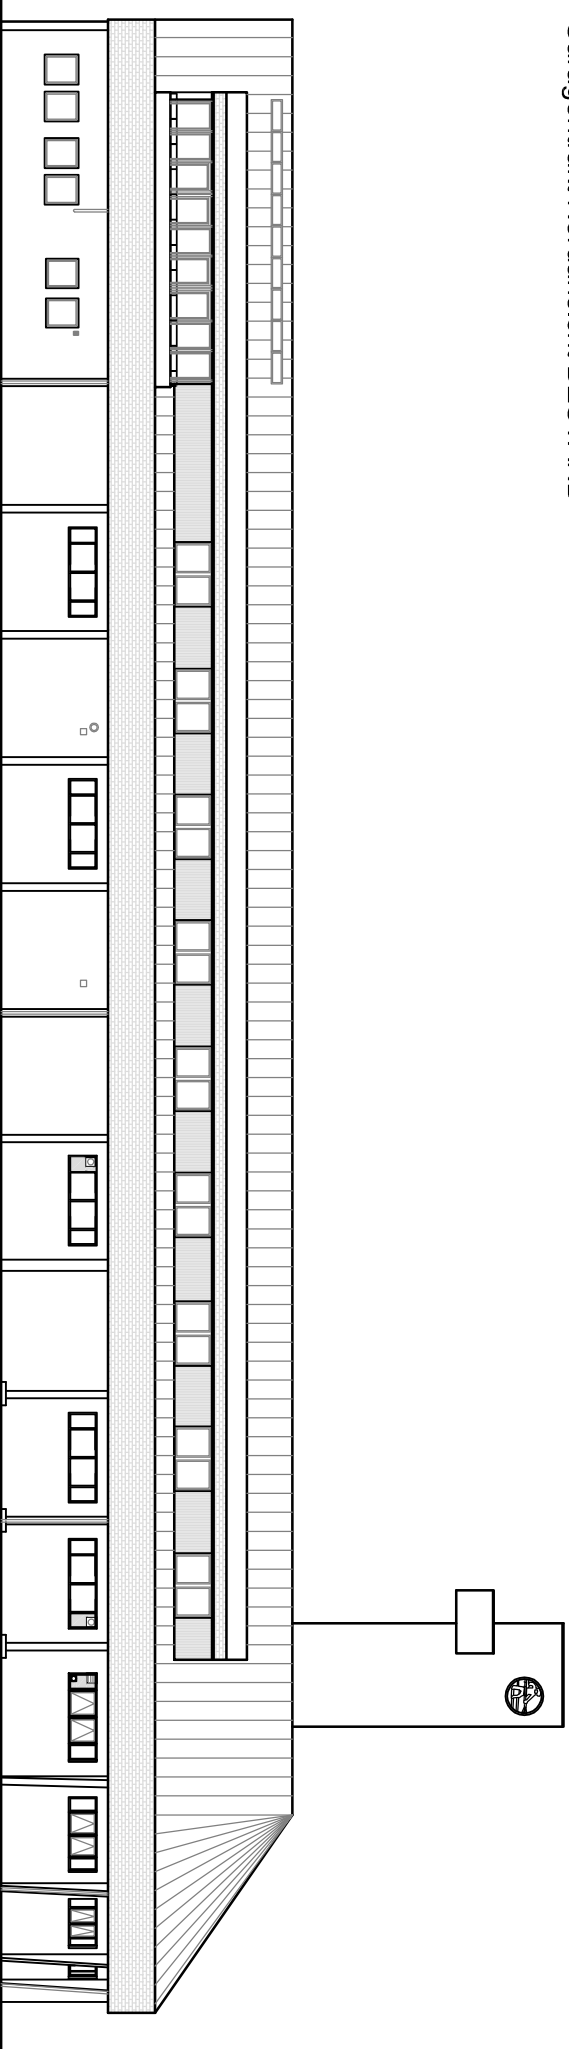

Garagentrakt Nordansicht BESTAND

Garagentrakt Nordansicht NEU

 Gebäudemanagement Stadt Erlangen	AMT ABTL. GEPR. GEZ. Nagengast	DATUM: 23.04.2013	MASSSTAB: —	PLANNR:
		Hauptfeuerwache Erlangen Fassadensanierung Garagentrakt		