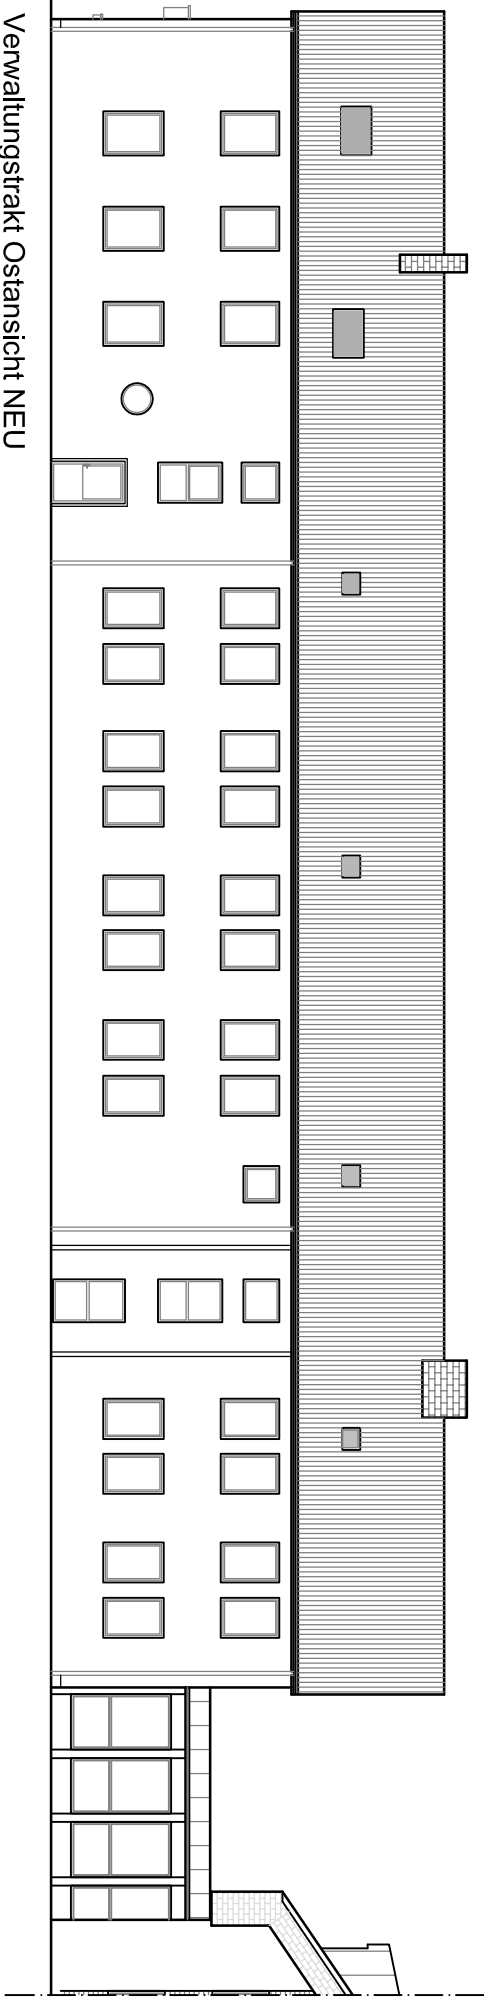

Verwaltungstrakt Ostansicht BESTAND

Verwaltungstrakt Ostansicht NEU

 GEMME Gebäudemanagement Stadt Erlangen		AMT ABTL. GEPR. GEZ.		Nagengast
		DATUM: 23.04.2013		
Hauptfeuerwache Erlangen		MASSSTAB: —		PLANNR:
Fassadensanierung Verwaltungstrakt				