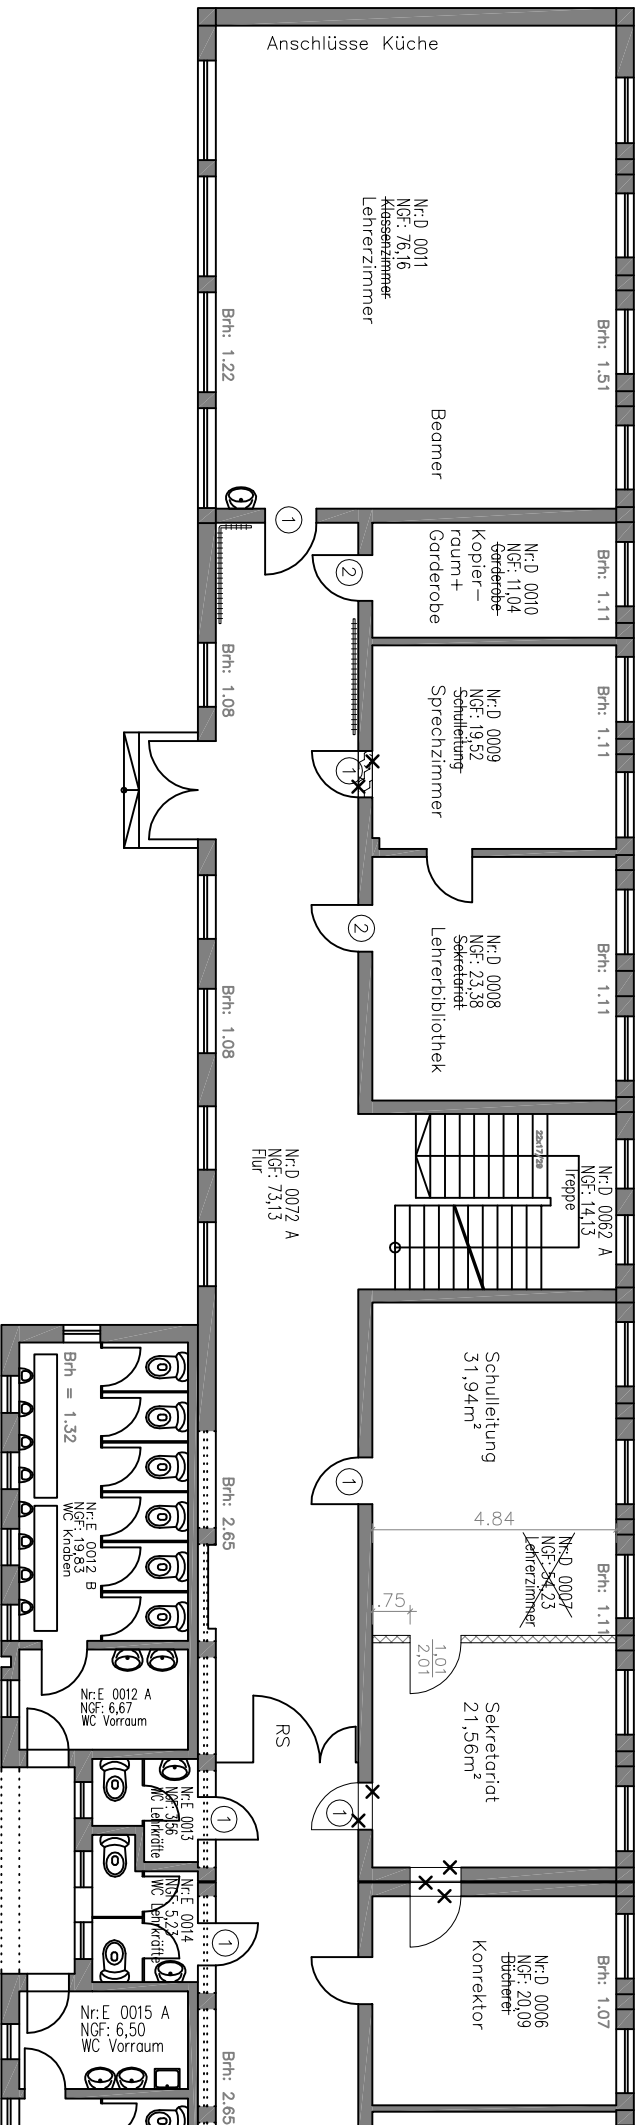

EDV-Leitung komplett von Lehrerzimmer-Hausmeister

6.60 + 0.15 = 6.75
4.455

- ① DSVT
- ② T3ORS

24 242-1 Schleichler Fe/Na
AVT AFTL CFFF. GEZ.

TATUM: 18.04.2013
MASTAB: 1:150
FLAUR:

Michael-Poeschke-Schule

Nutzungsänderung Verwaltung EG