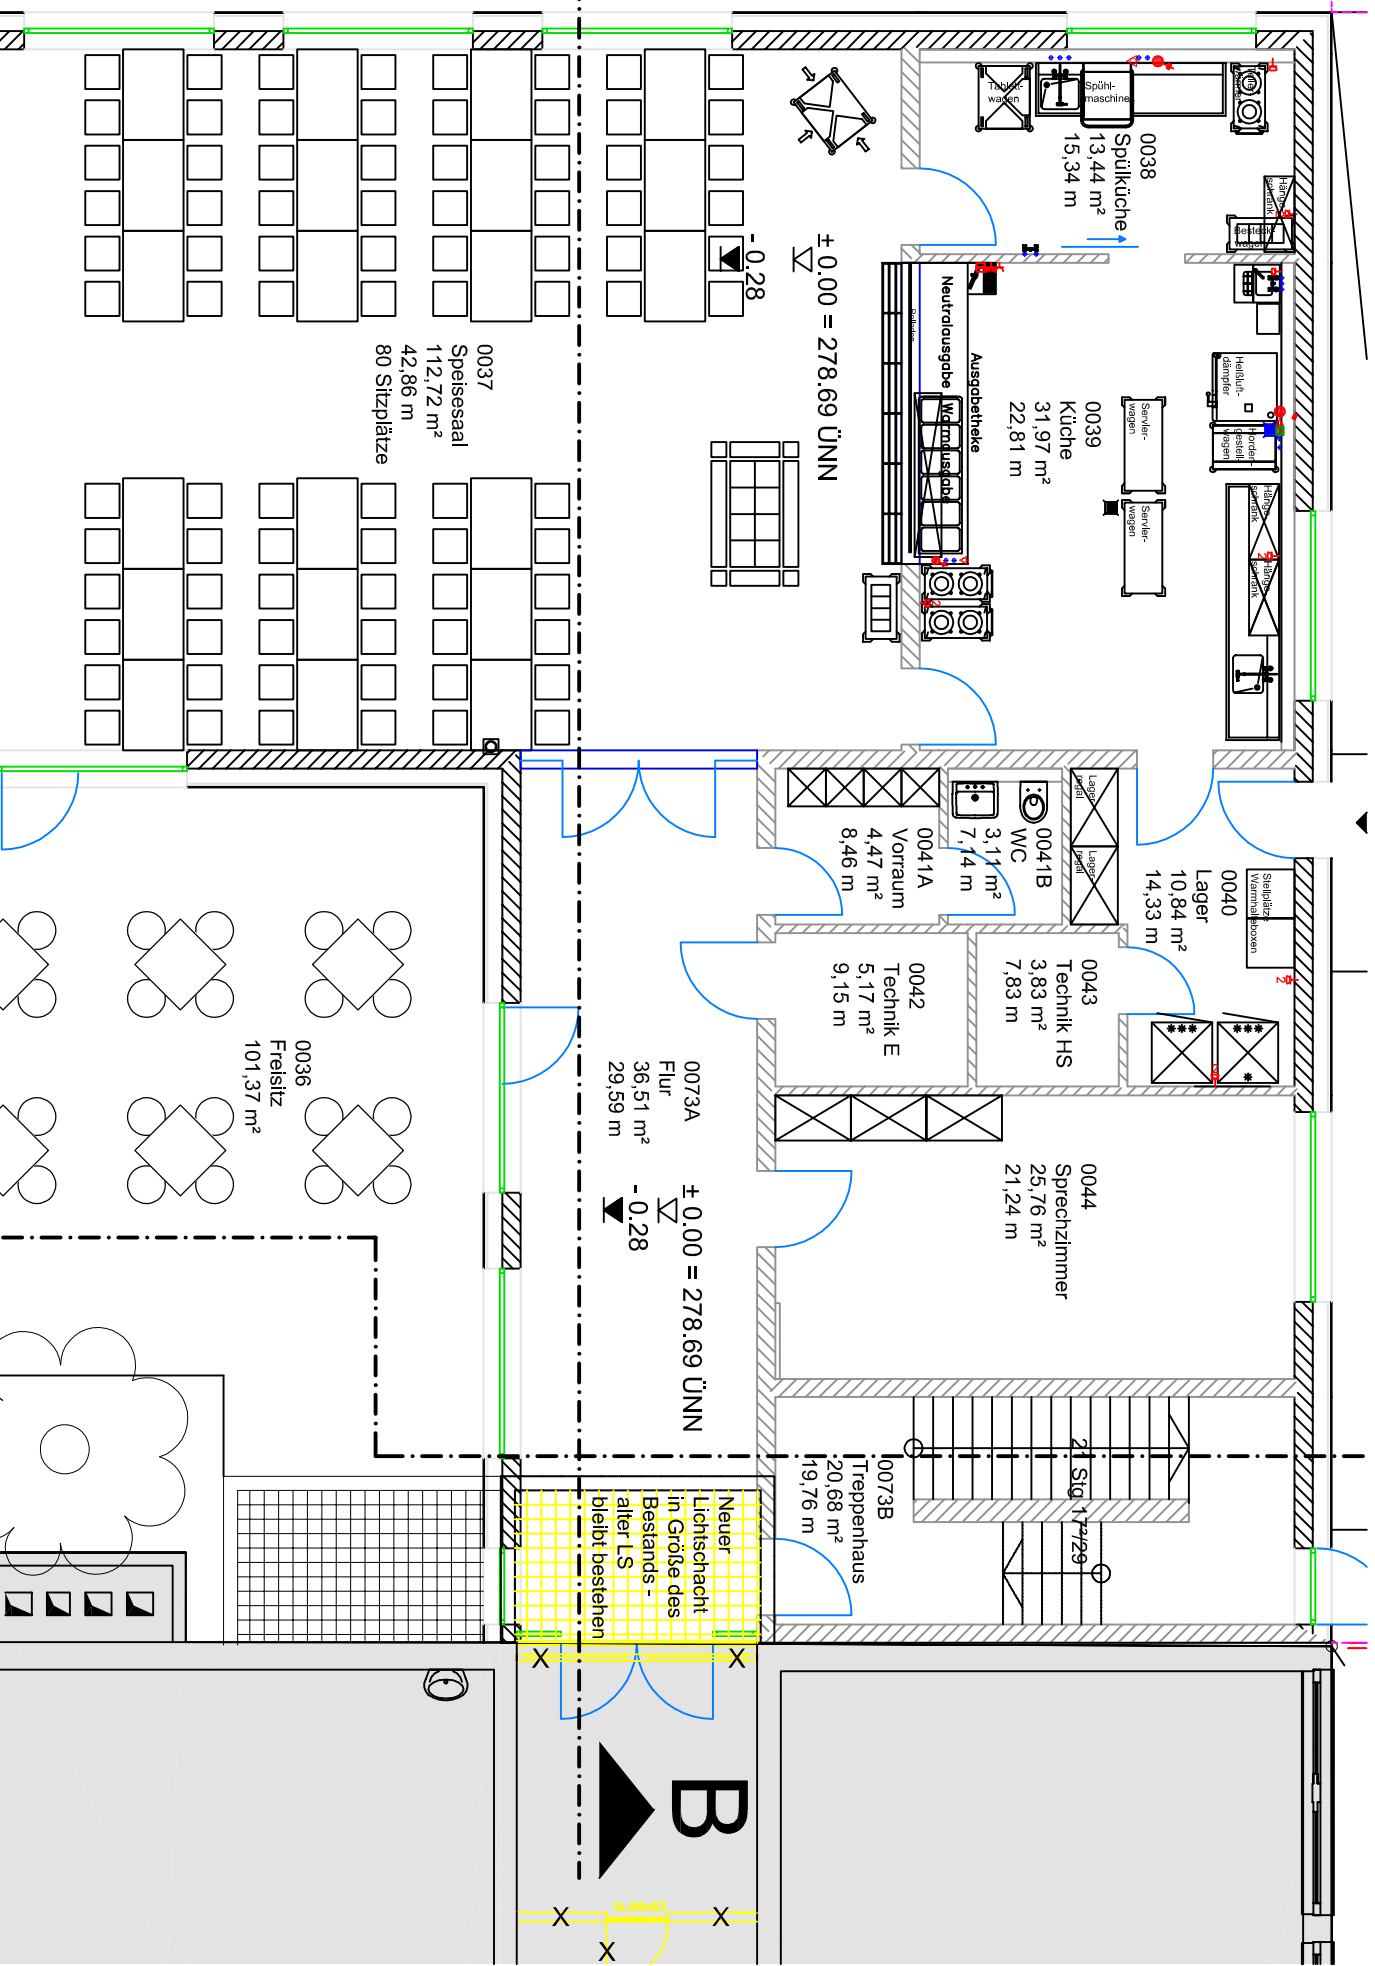

Anbau Mensa und Klassenräume REALSCHULE AM EUROPAKANAL

ENTWURF

M 1:100

25.09.2012

Erdgeschoss

OL:80x83