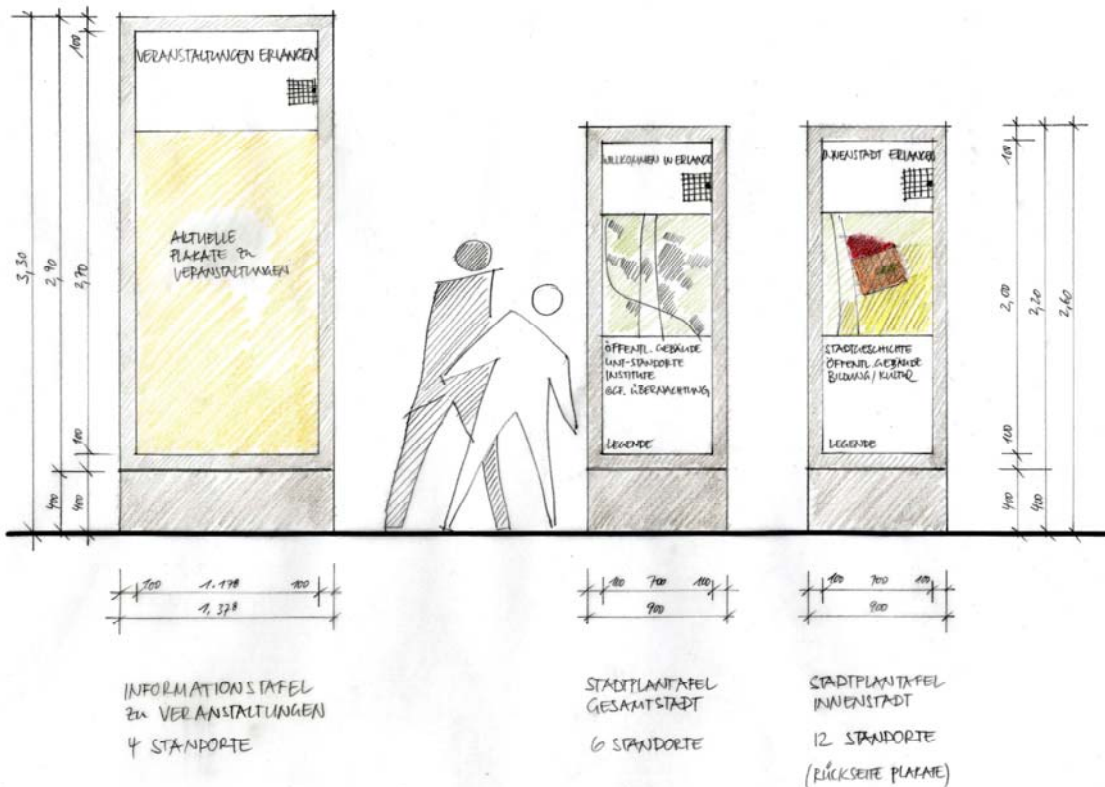

Neugestaltung der Stadtplantafeln in Erlangen

Foto zur Mustervitrine am 13. Juni 2012 auf dem Bahnhofplatz

Skizze zu den geplanten Standvitrinen