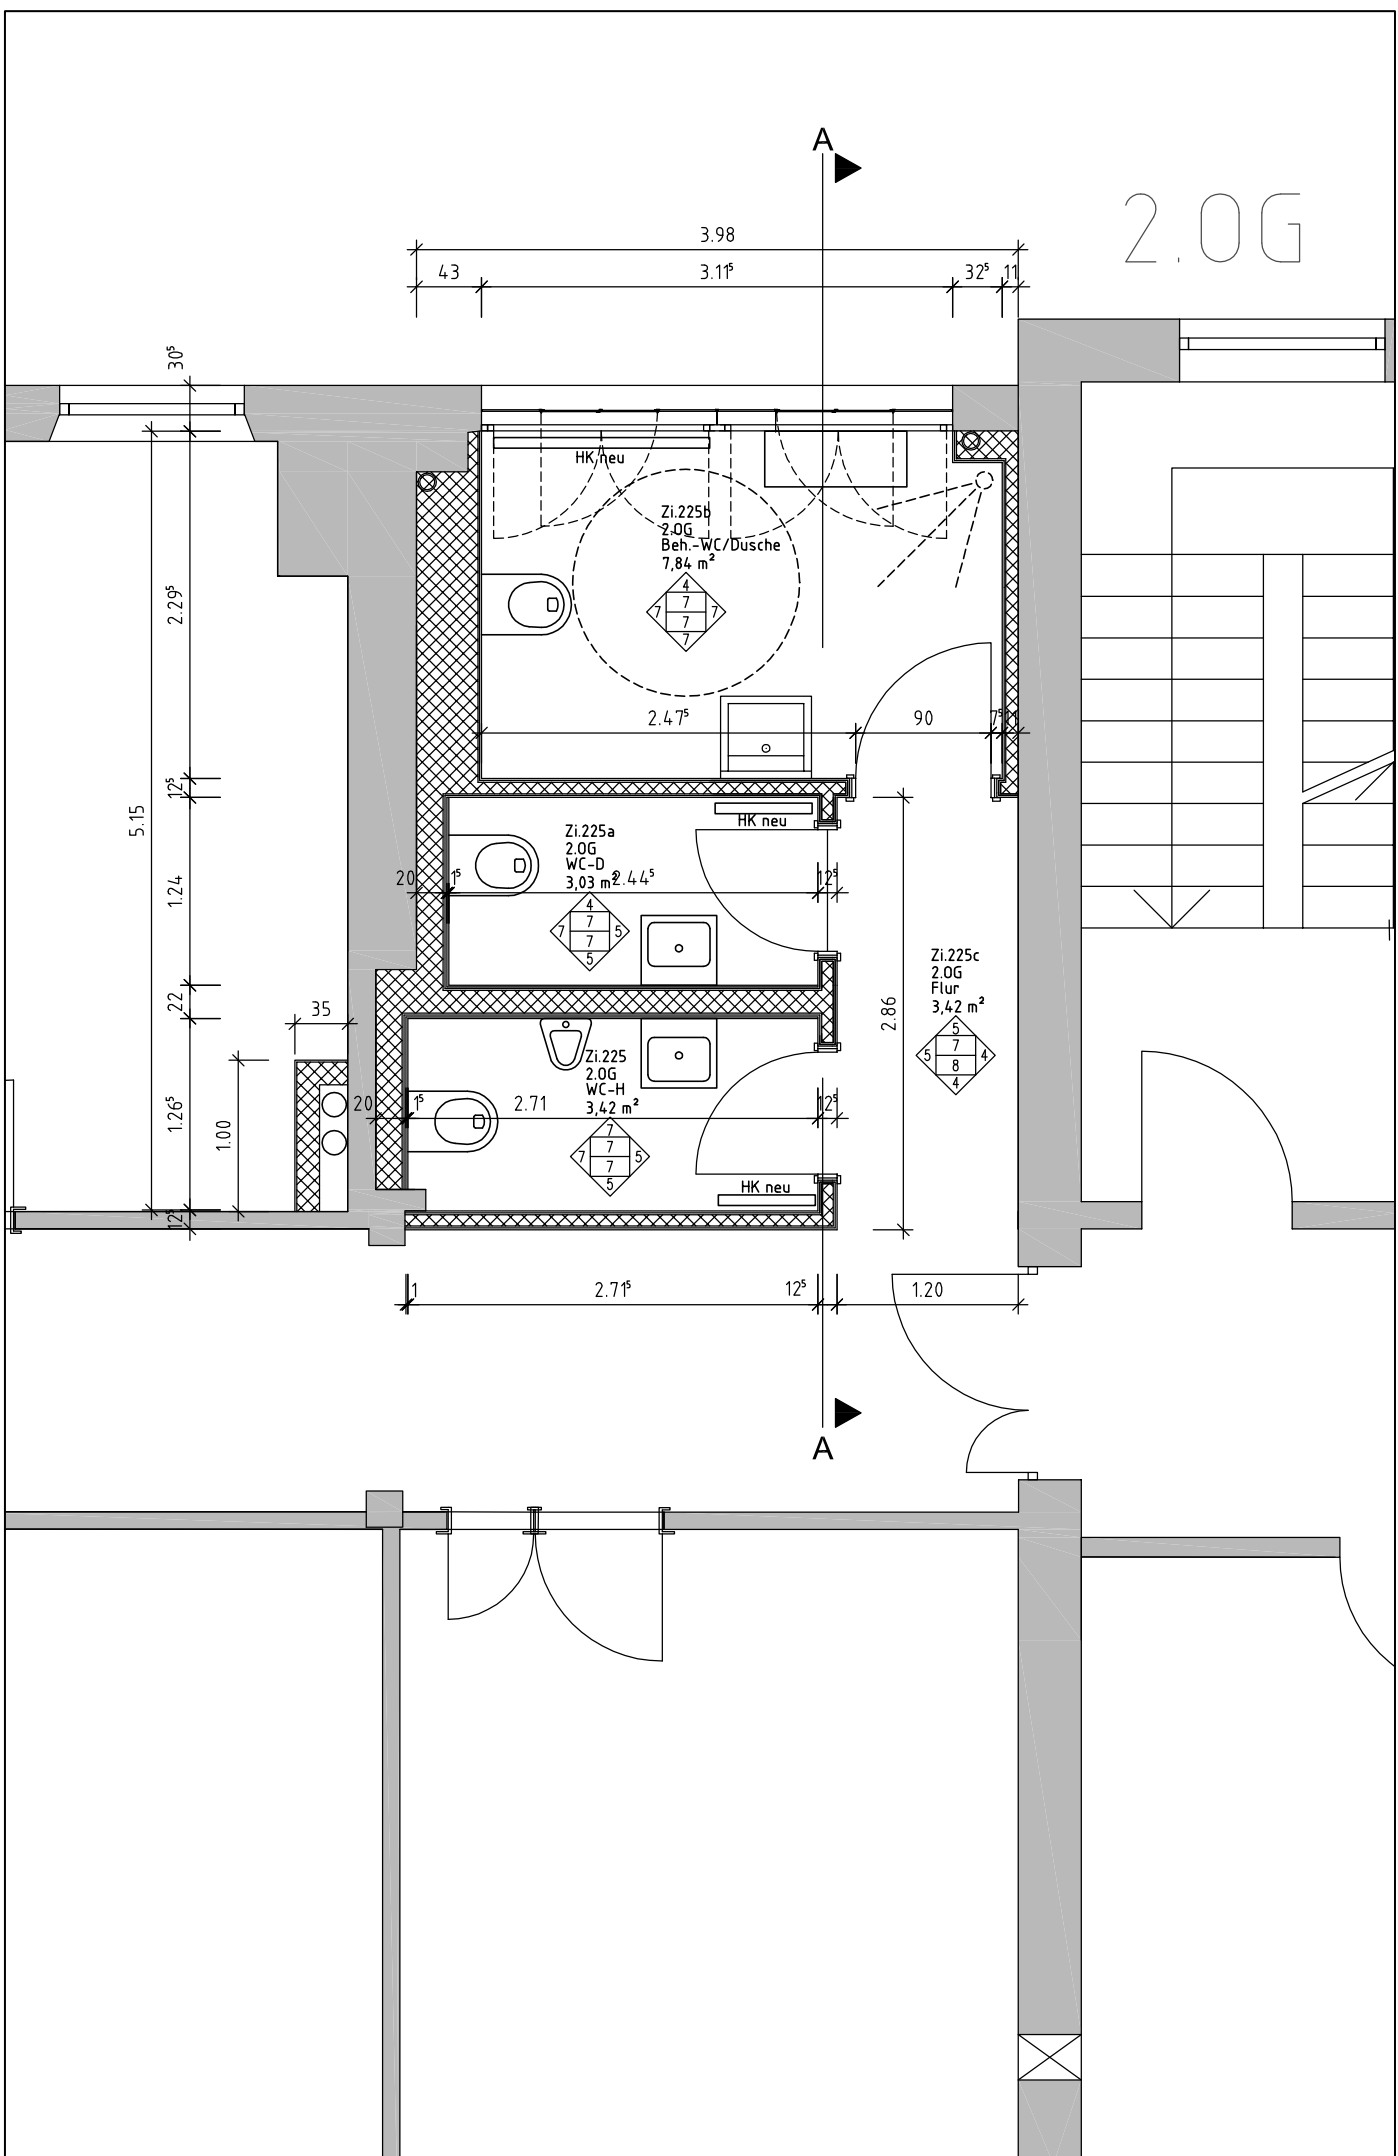

2.0G

3.98  
43 3.11<sup>f</sup> 32<sup>s</sup> 11

30<sup>s</sup>  
2.29<sup>s</sup>  
12<sup>s</sup>  
5.15  
1.24  
2.2  
1.26<sup>s</sup>  
1.00

HK neu  
Zi.225b  
2.0G  
Beh.-WC/Dusche  
7.84 m<sup>2</sup>

Zi.225a  
2.0G  
WC-D  
3.03 m<sup>2</sup> 4.4<sup>s</sup>

Zi.225  
2.0G  
WC-H  
3.42 m<sup>2</sup>

Zi.225c  
2.0G  
Flur  
3.42 m<sup>2</sup>

1 2.71<sup>f</sup> 12<sup>s</sup> 1.20