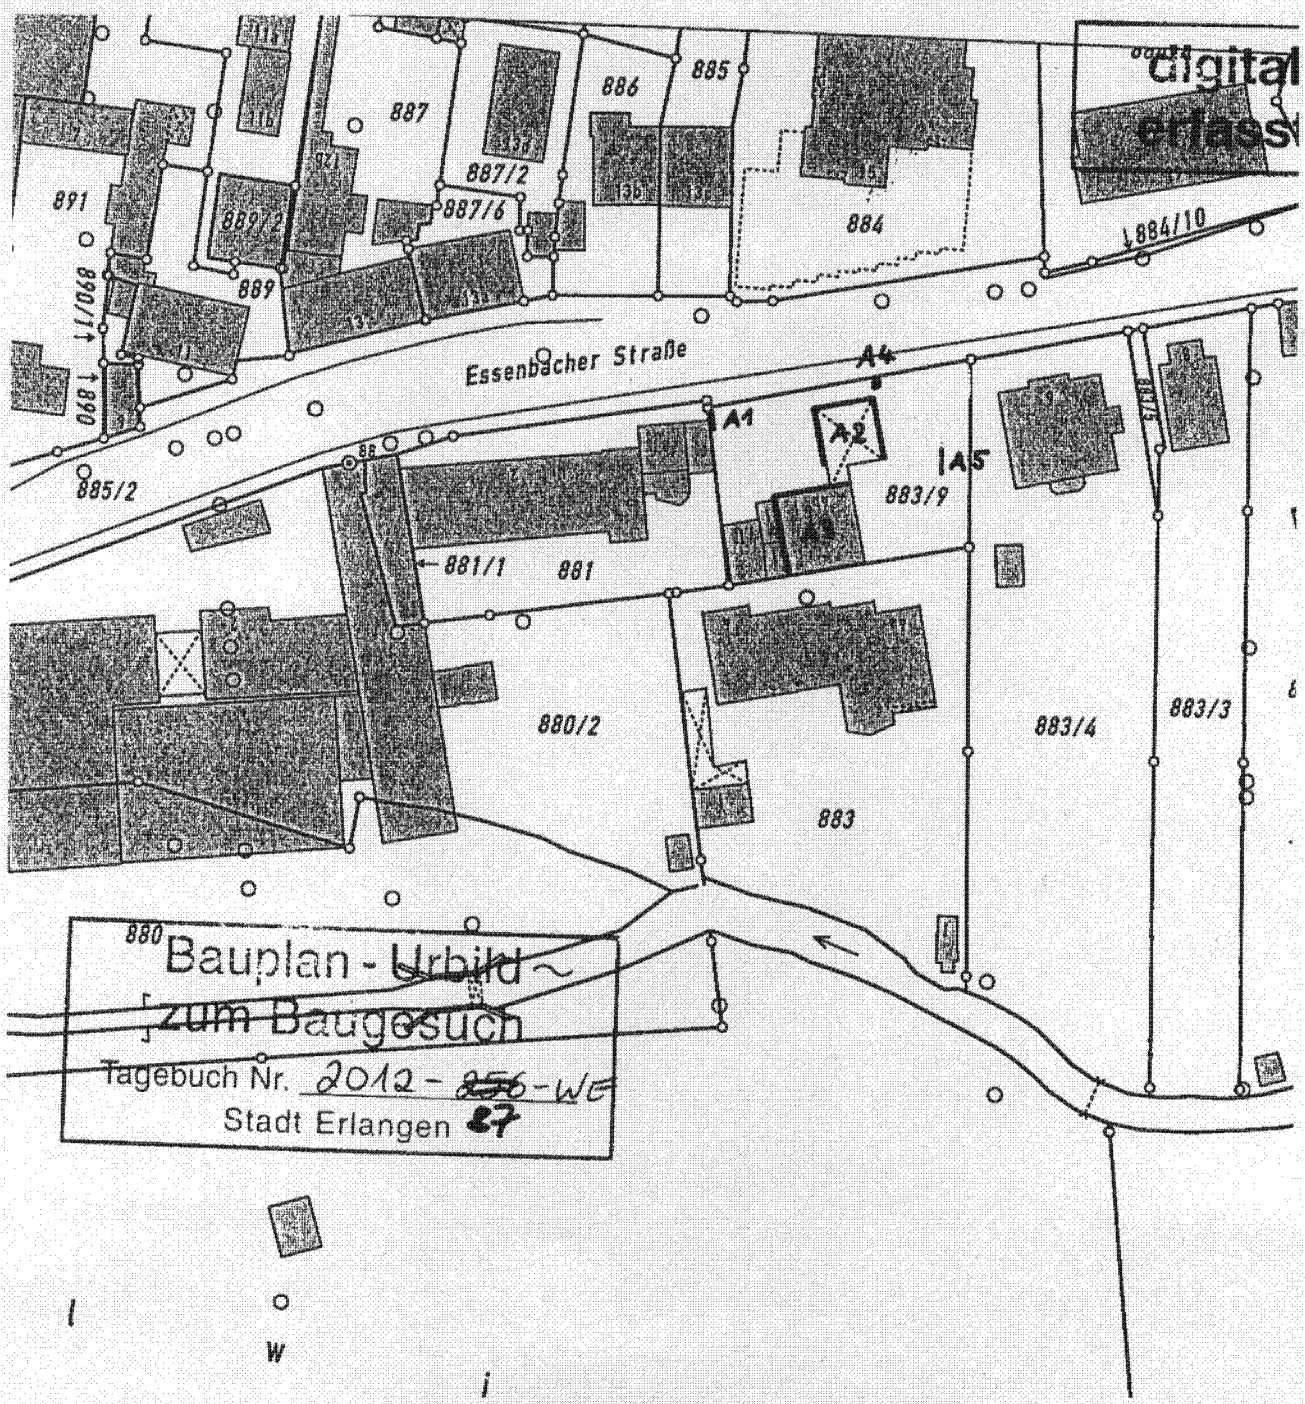

digital
erlass

880 Bauplan - Urbild ~
zum Baugesuch
Tagebuch Nr. 2012-256-WE
Stadt Erlangen 27

W