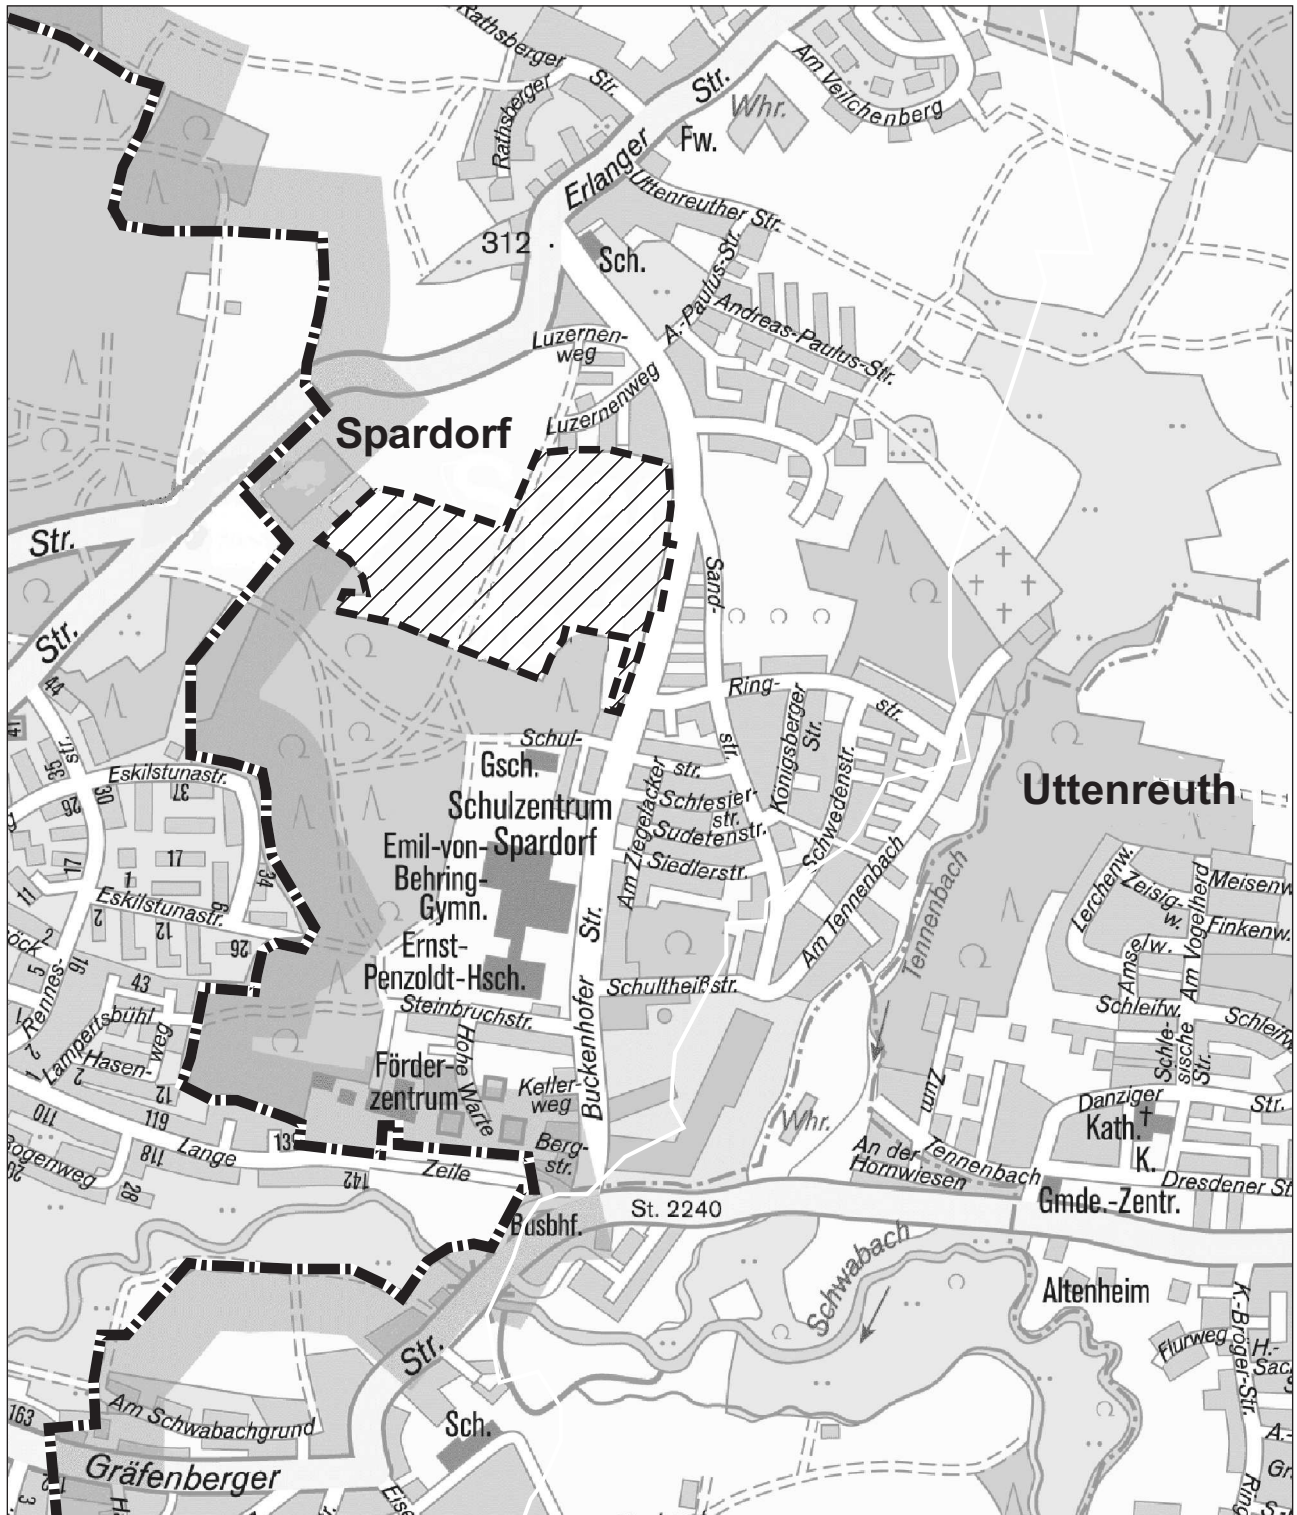

# Gemeinde Spardorf

Bebauungsplan Nr. 16 "Spardorf West"

hier: Standort

## Zeichenerklärung - Auszug -

-  Stadtgrenze Erlangen/Spardorf-Buckenhof
-  Baugebiet

<p><b>Stadt Erlangen</b>  <b>Amt für Stadtentwicklung und Stadtplanung</b></p>		
<p>611.1 / Baudler / Molea</p>	<p>Erlangen, den 20.04.2012</p>	
		<p>M. 1:10000</p>