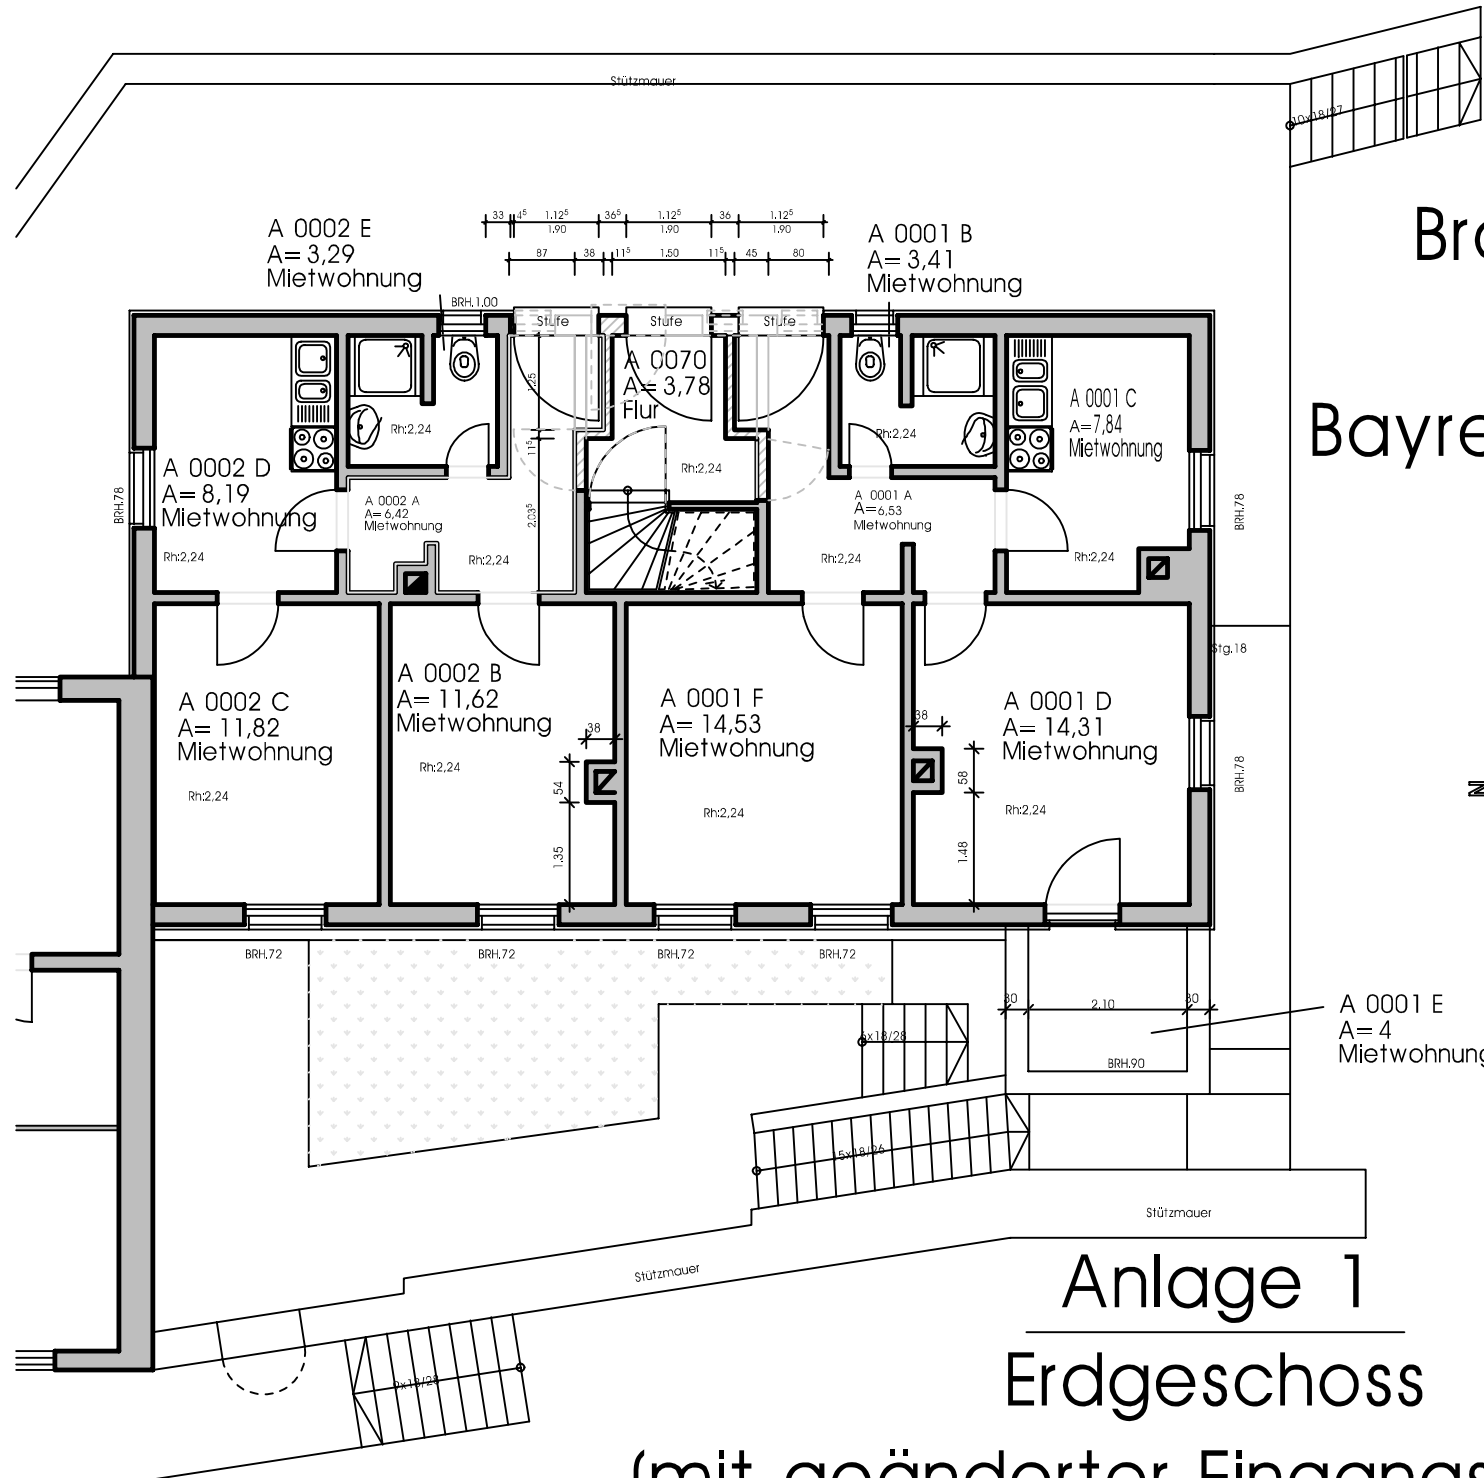

Brandsanierung Wohnhaus Bayreuther Straße 66 in Erlangen

Anlage 1
Erdgeschoss
(mit geänderter Eingangssituation)