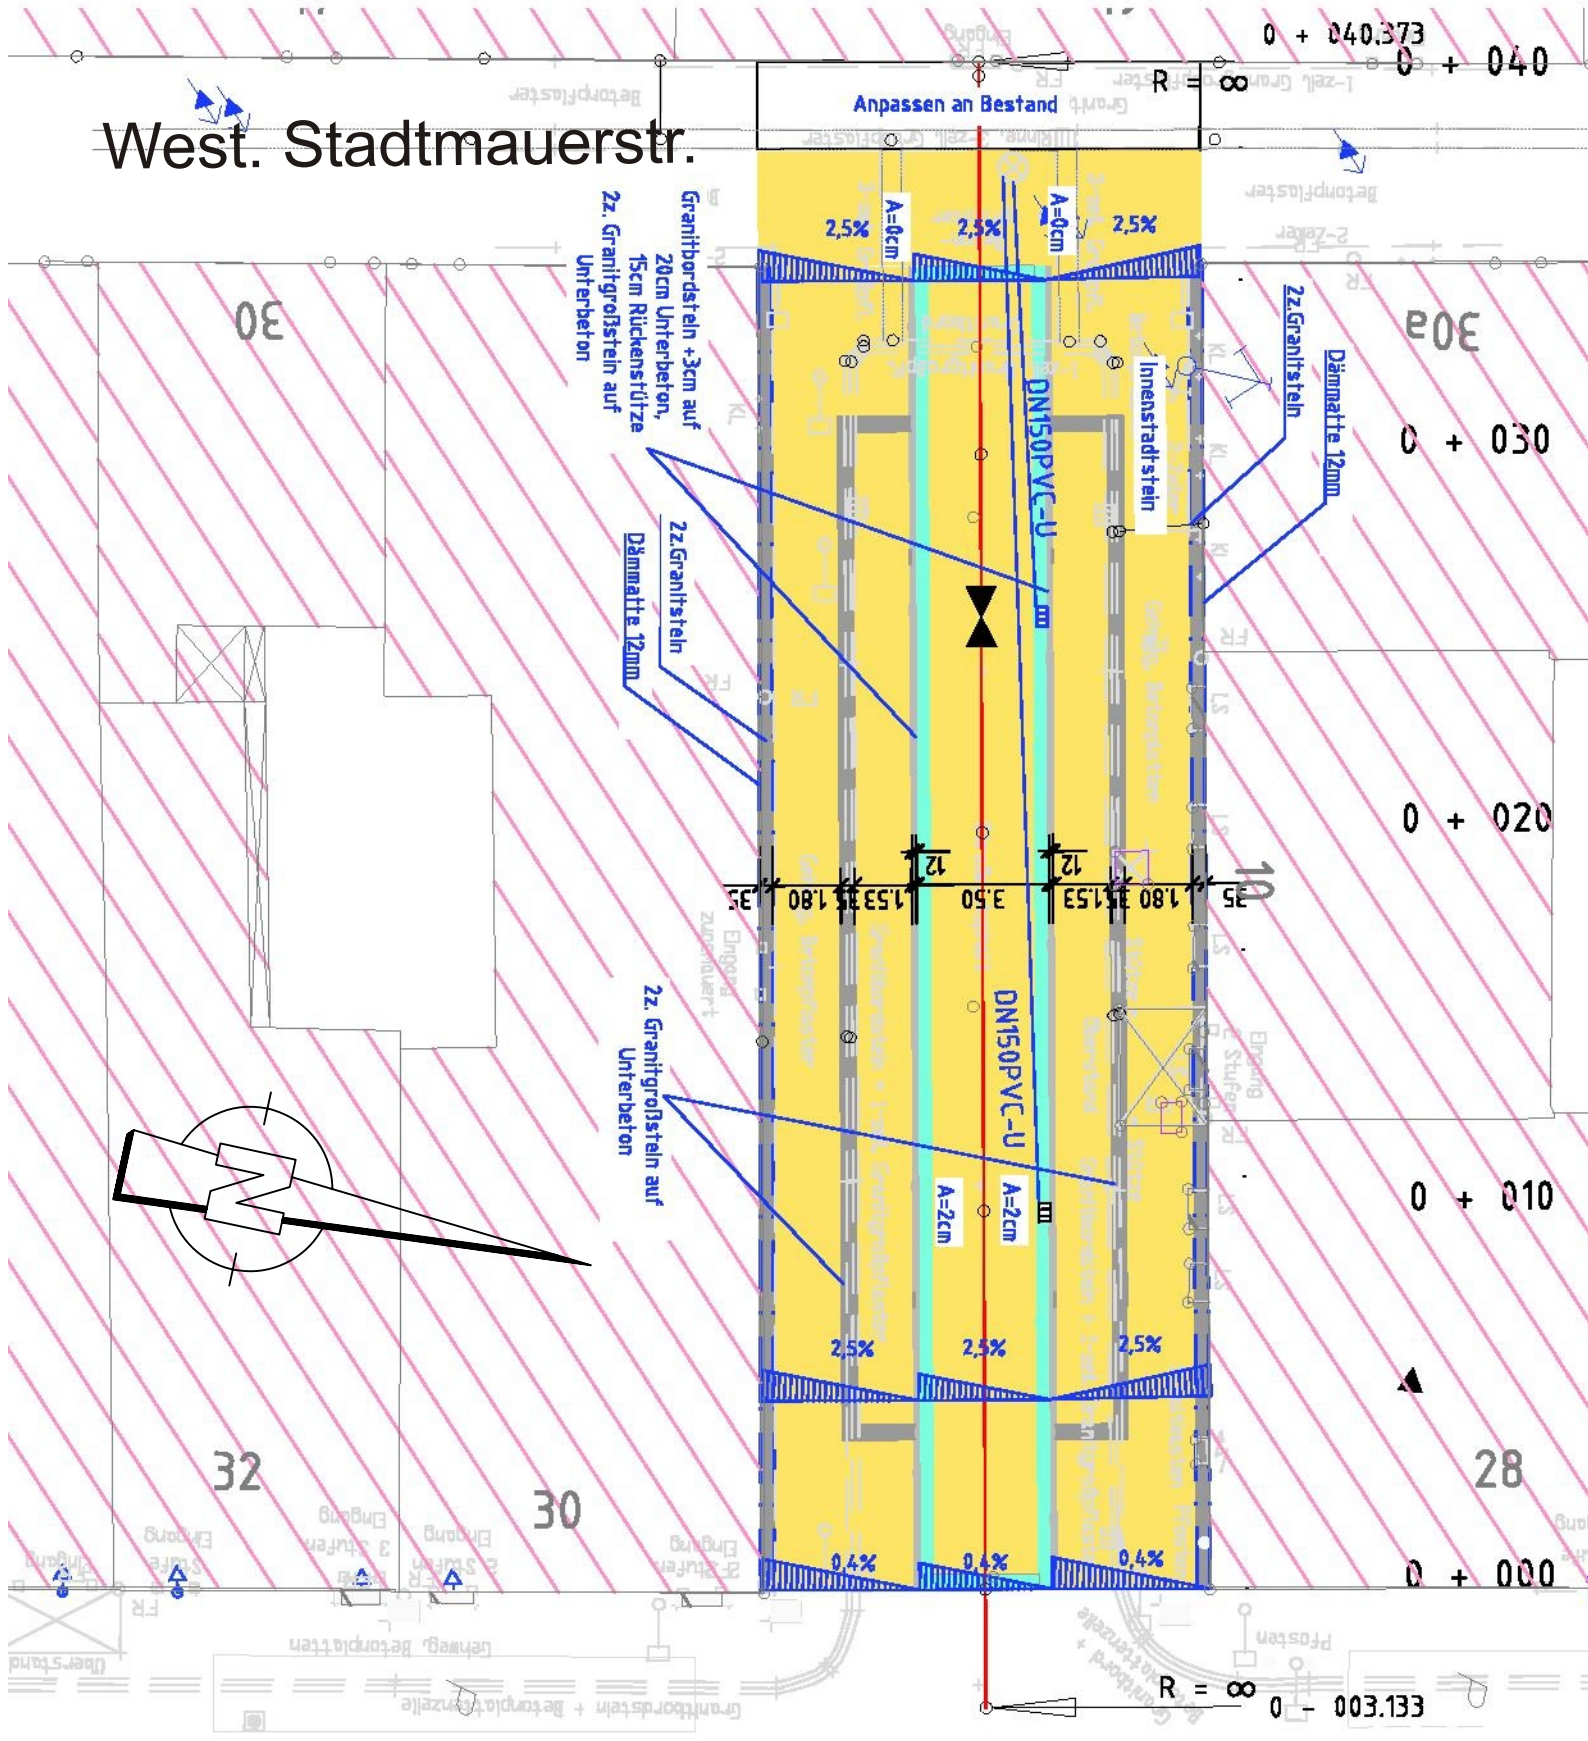

West. Stadtmauerstr.

Goethestraße

**Lageplan  
Ausbau Helmstraße  
M = 1:200**