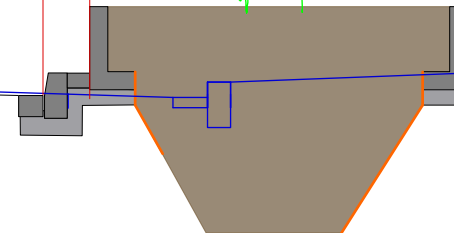

## Baumpflanzungen Schellingstraße Schnitt A-A'

### Hochbeet an Baumstandorten

Plan-Nr.	3	Maßstab: 1:50
Bearbeitung:	Schoch	23.09.2019
Geändert:		
SGL:	Rother	25.09.2019
Abt.-Ltg.:	Kintopp	25.09.2019

01693026.vwx

**3,15**

Gehweg

**4,4**

Straße

**2,5**

Hochbeet

**1,53**

Gehweg

(Straßenprofil Bestand blau dargestellt)