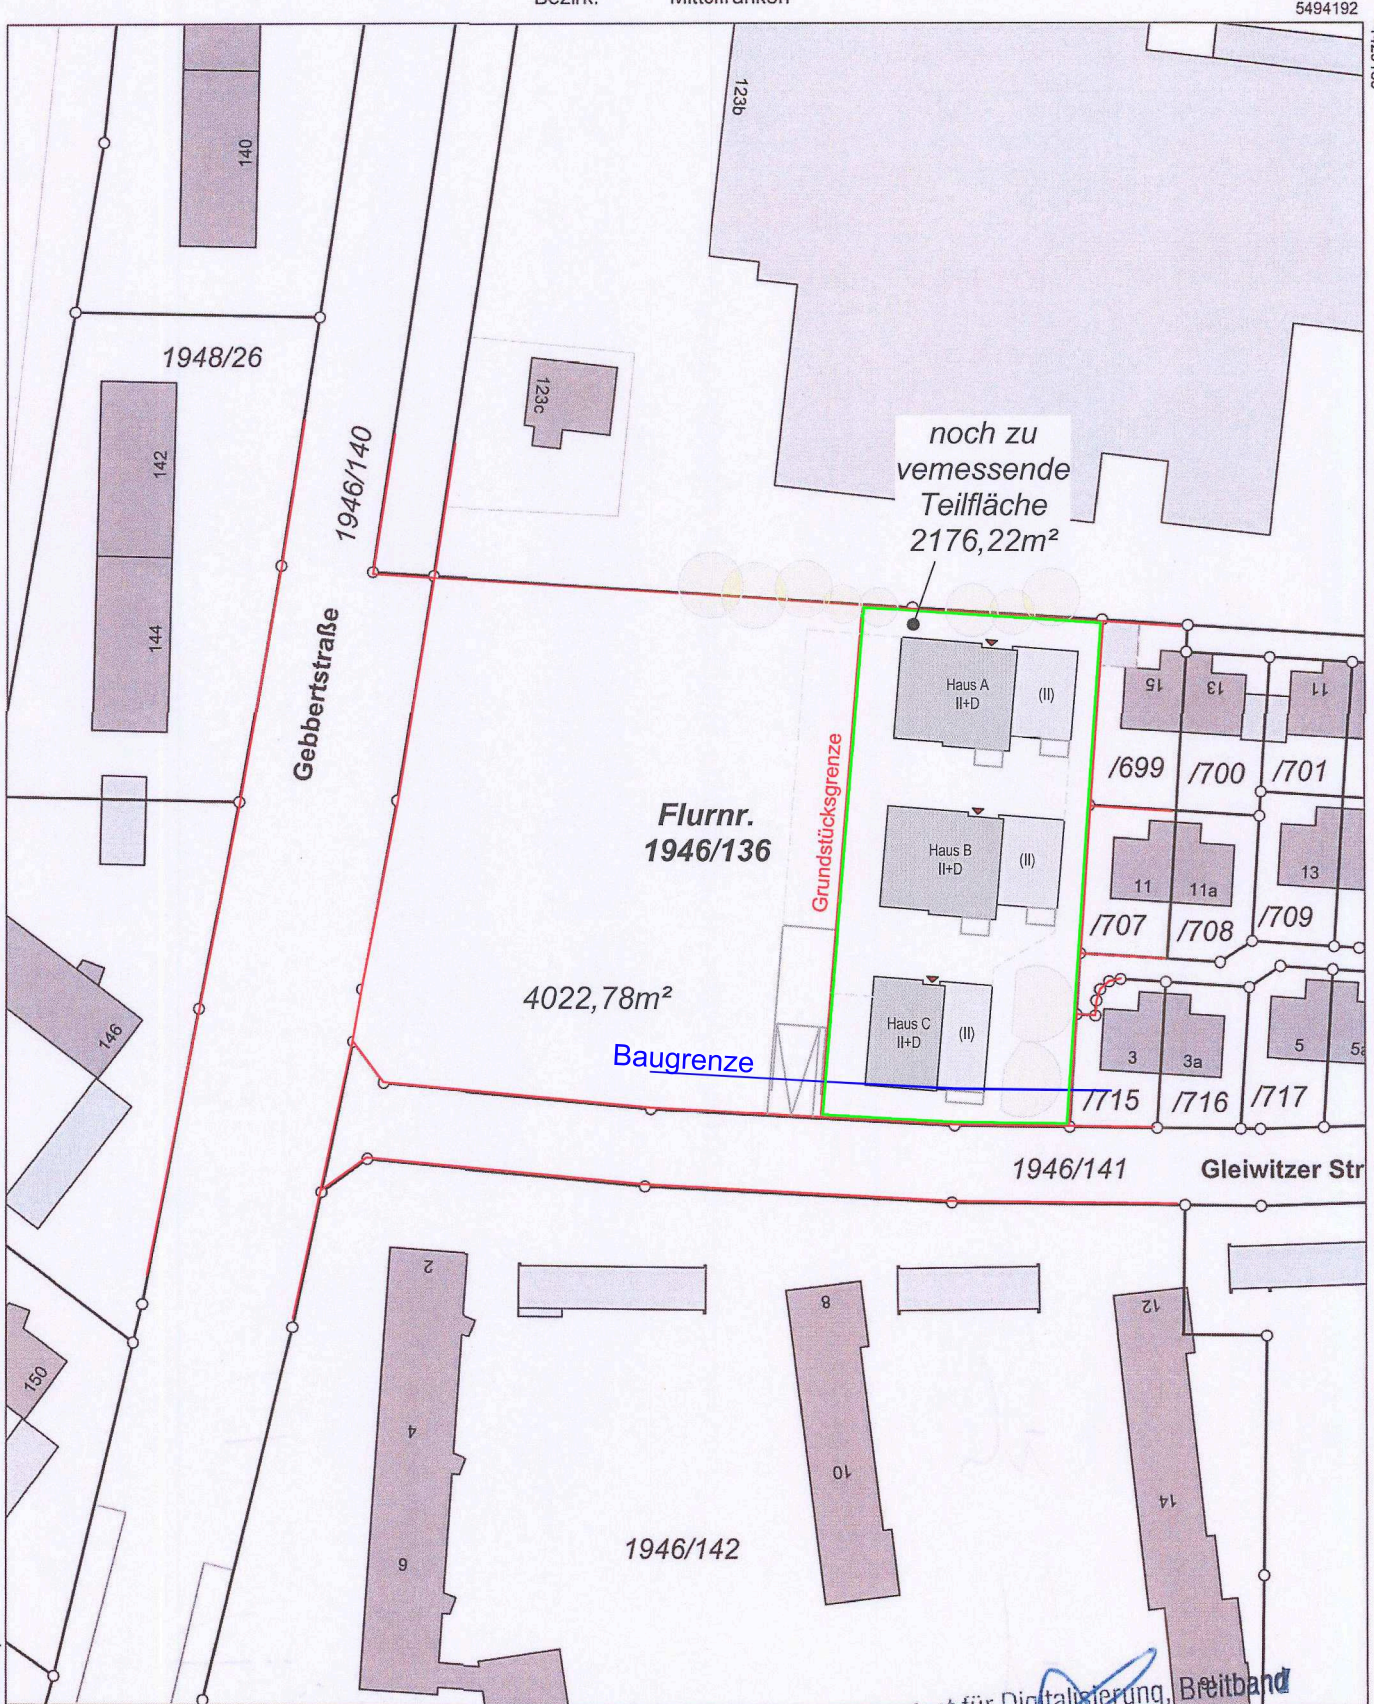

Flurstück: 1946/136
Gemarkung: Erlangen

Gemeinde: Stadt Erlangen
Landkreis: Kreisfreie Stadt
Bezirk: Mittelfranken

Maßstab 1:1000 0 10 20 30 Meter

Vervielfältigung nur in analoger Form für den eigenen Gebrauch.
Zur Maßentnahme nur bedingt geeignet.