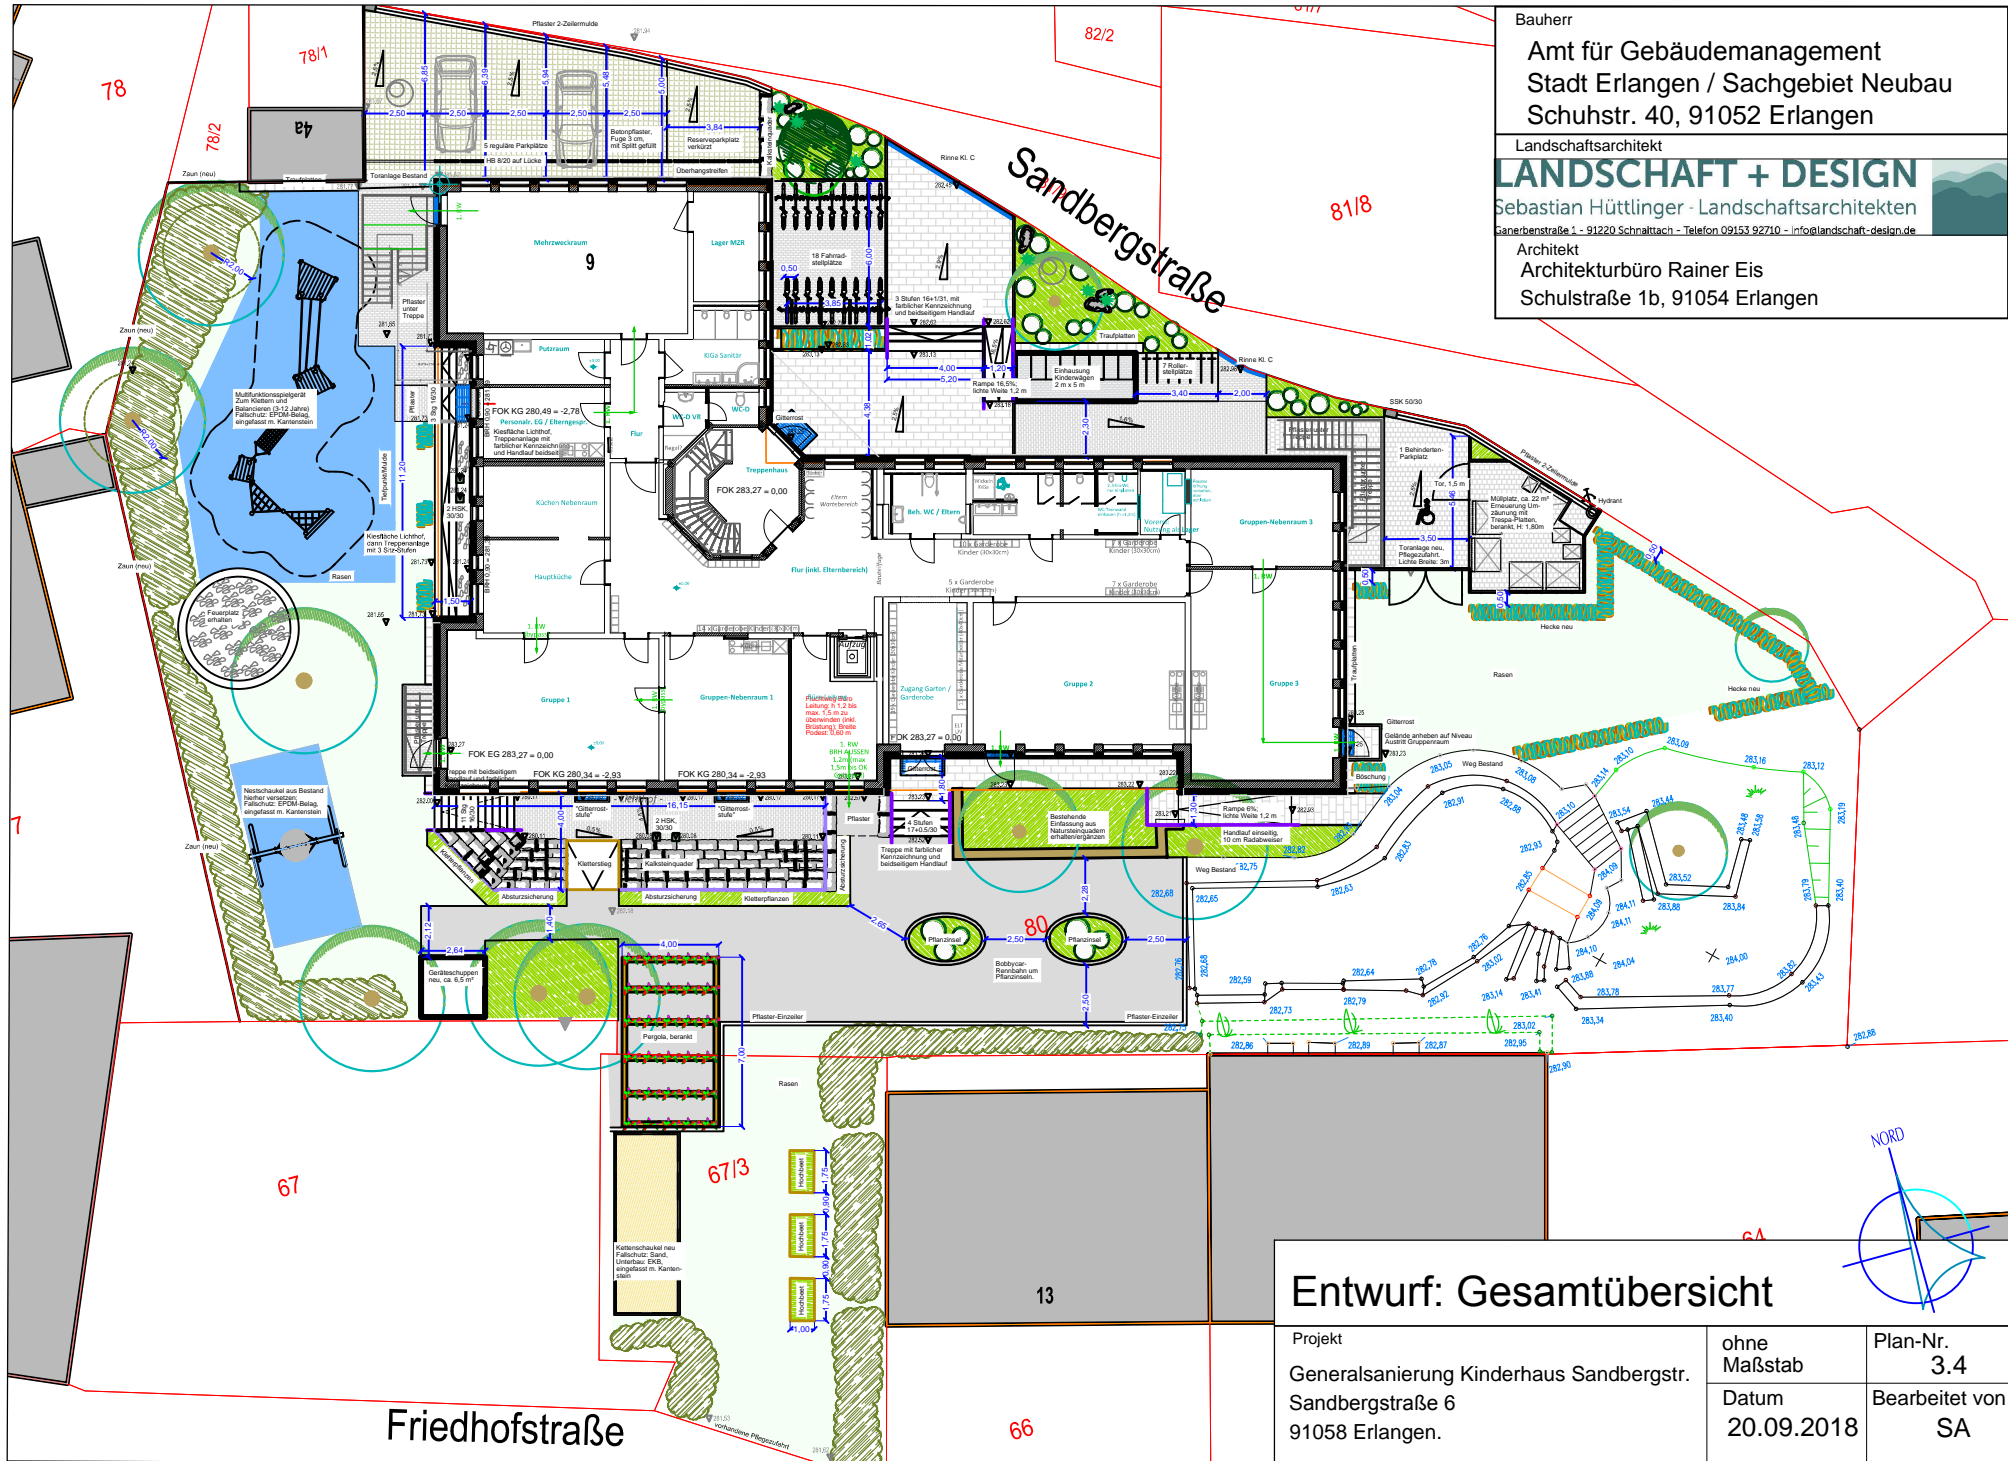

Bauherr
 Amt für Gebäudemanagement
 Stadt Erlangen / Sachgebiet Neubau
 Schuhstr. 40, 91052 Erlangen

Landschaftsarchitekt
LANDSCHAFT + DESIGN
 Sebastian Hüttlinger - Landschaftsarchitekten
 Gärberstraße 1 - 91220 Schnaittach - Telefon 09153 92710 - info@landschaft-design.de

Architekt
 Architekturbüro Rainer Eis
 Schulstraße 1b, 91054 Erlangen

Entwurf: Gesamtübersicht		
Projekt Generalsanierung Kinderhaus Sandbergstr. Sandbergstraße 6 91058 Erlangen.	ohne Maßstab Datum 20.09.2018	Plan-Nr. 3.4 Bearbeitet von SA