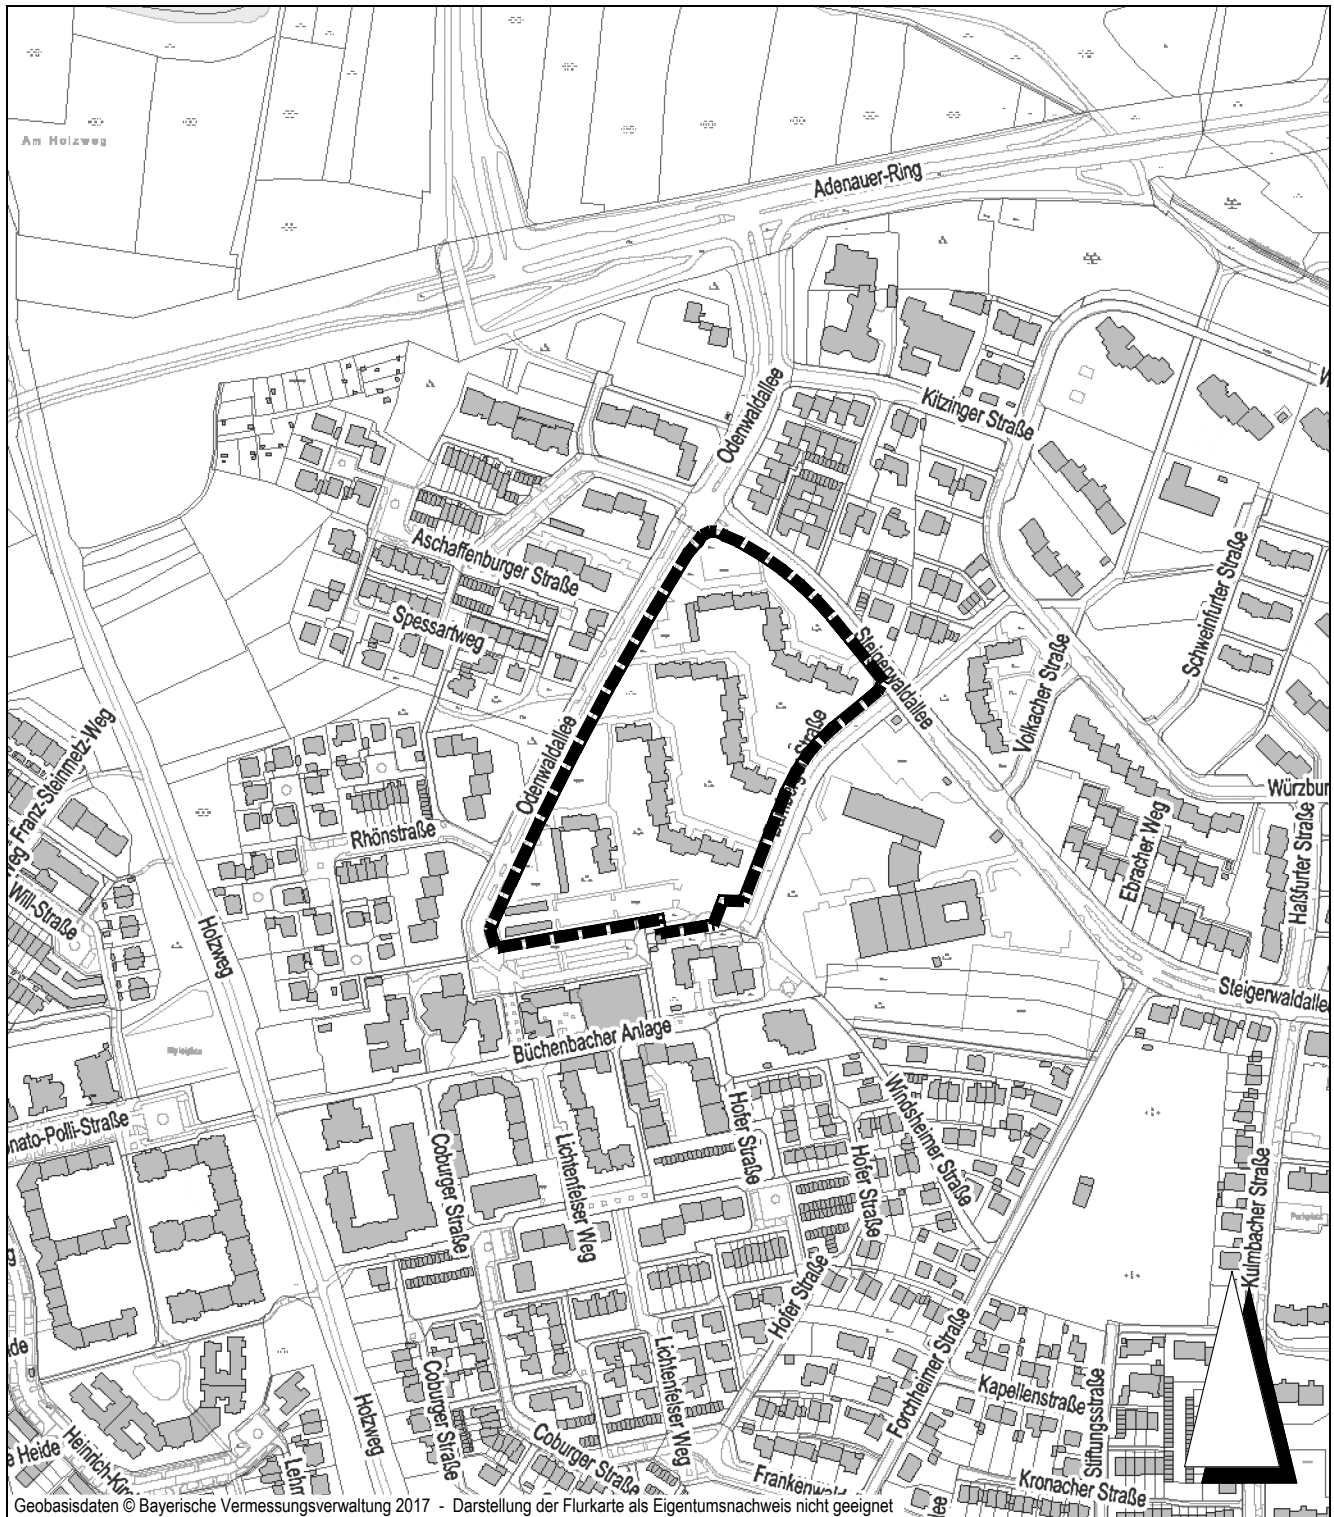

# 4. Deckblatt zum Bebauungsplan Nr. 199

- Odenwaldallee -

Grenze des räumlichen Geltungsbereichs

Stadt Erlangen

Amt für Stadtentwicklung und Stadtplanung

März 2018