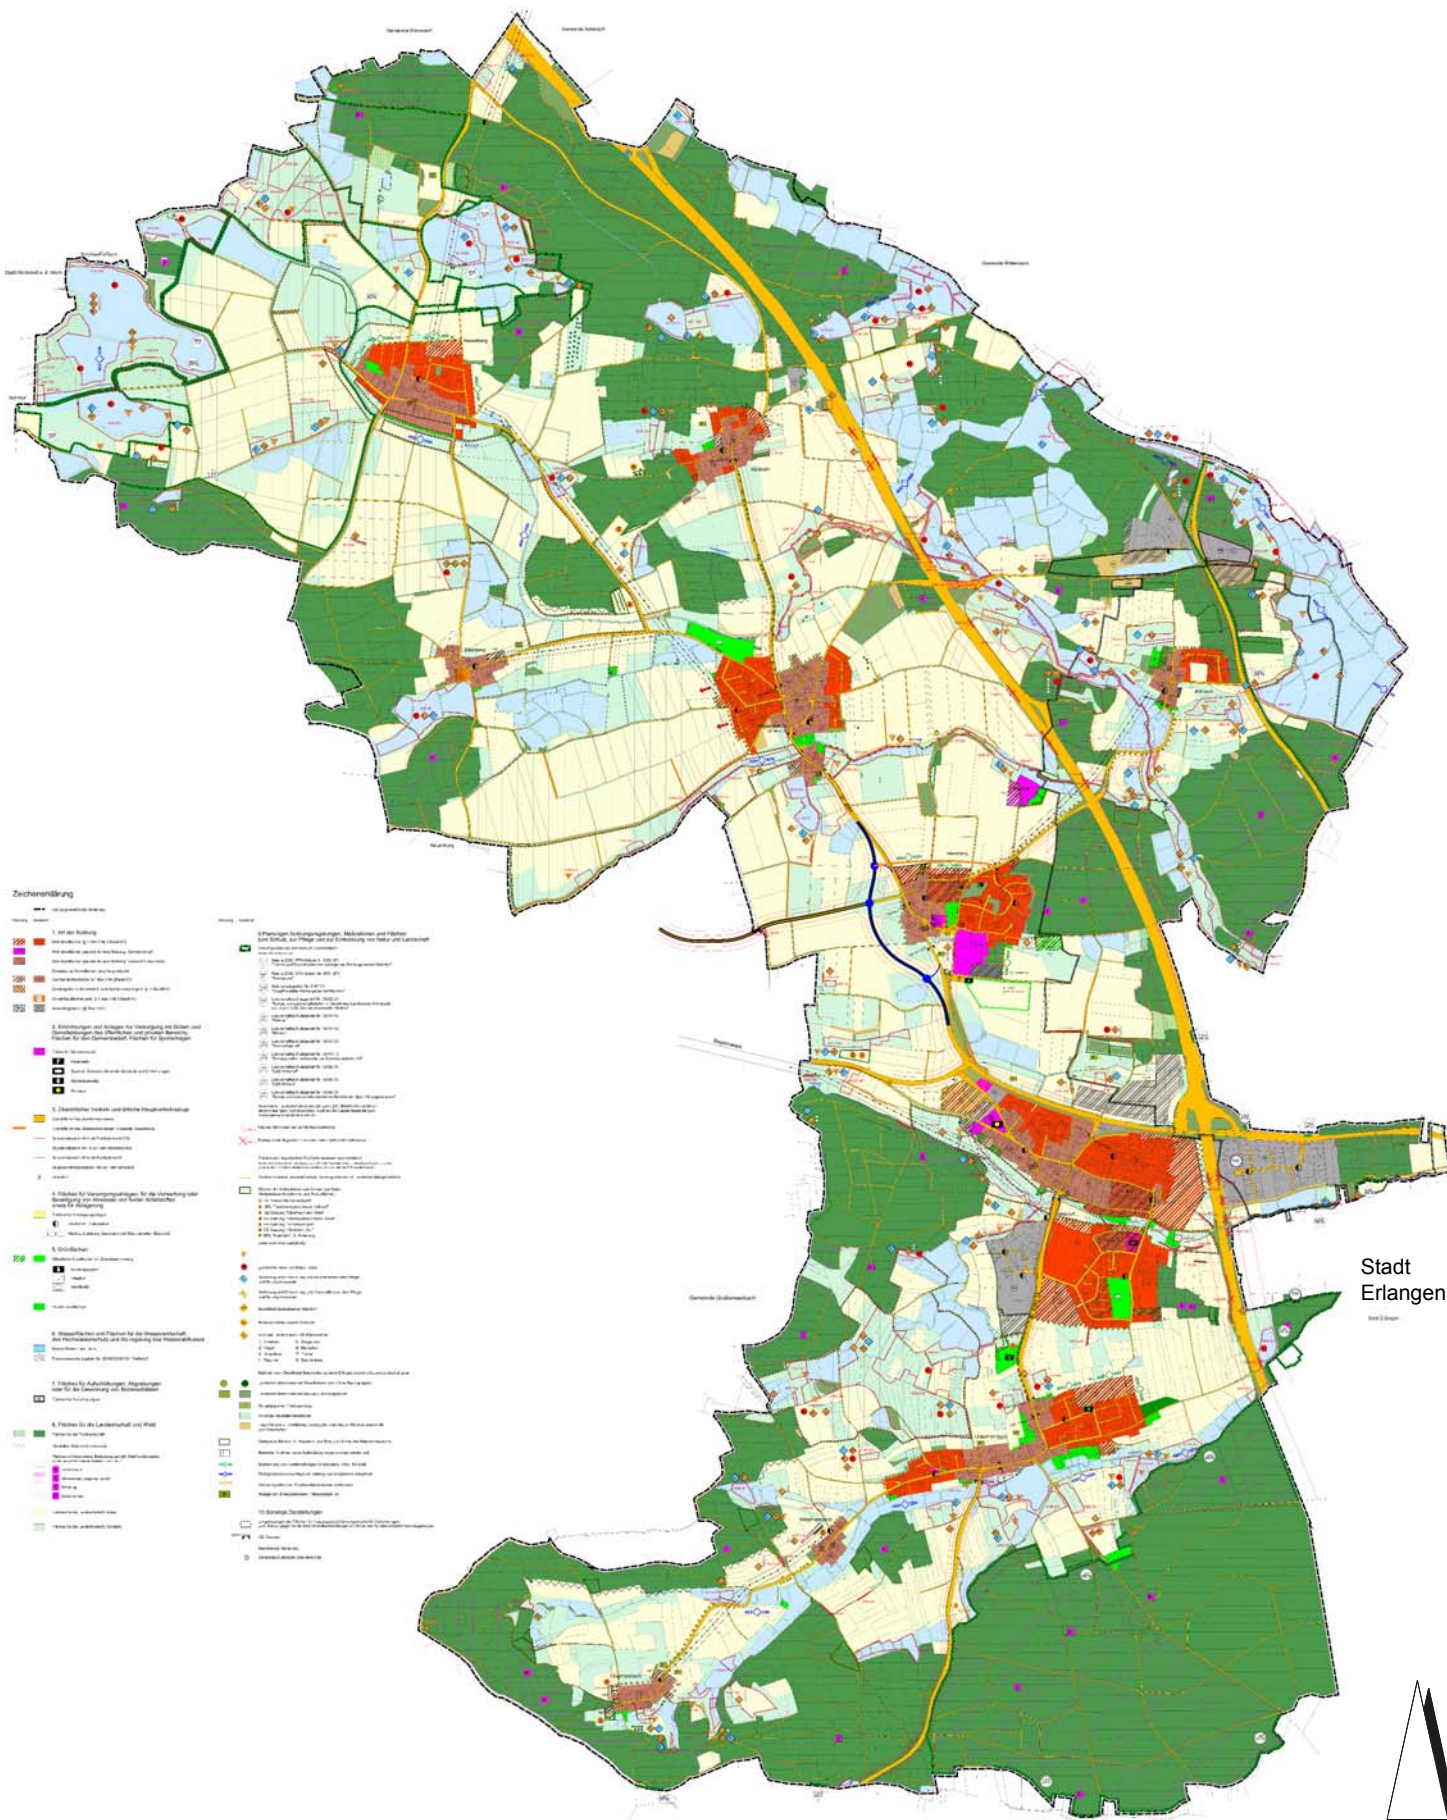

# Gemeinde Heßdorf Vorentwurf der Gesamtfortschreibung des Flächennutzungs- und Landschaftsplanes

Kartengrundlage: Fortschreibung des Flächennutzungs- und Landschaftsplanes Heßdorf / Vorentwurf 19.12.2017