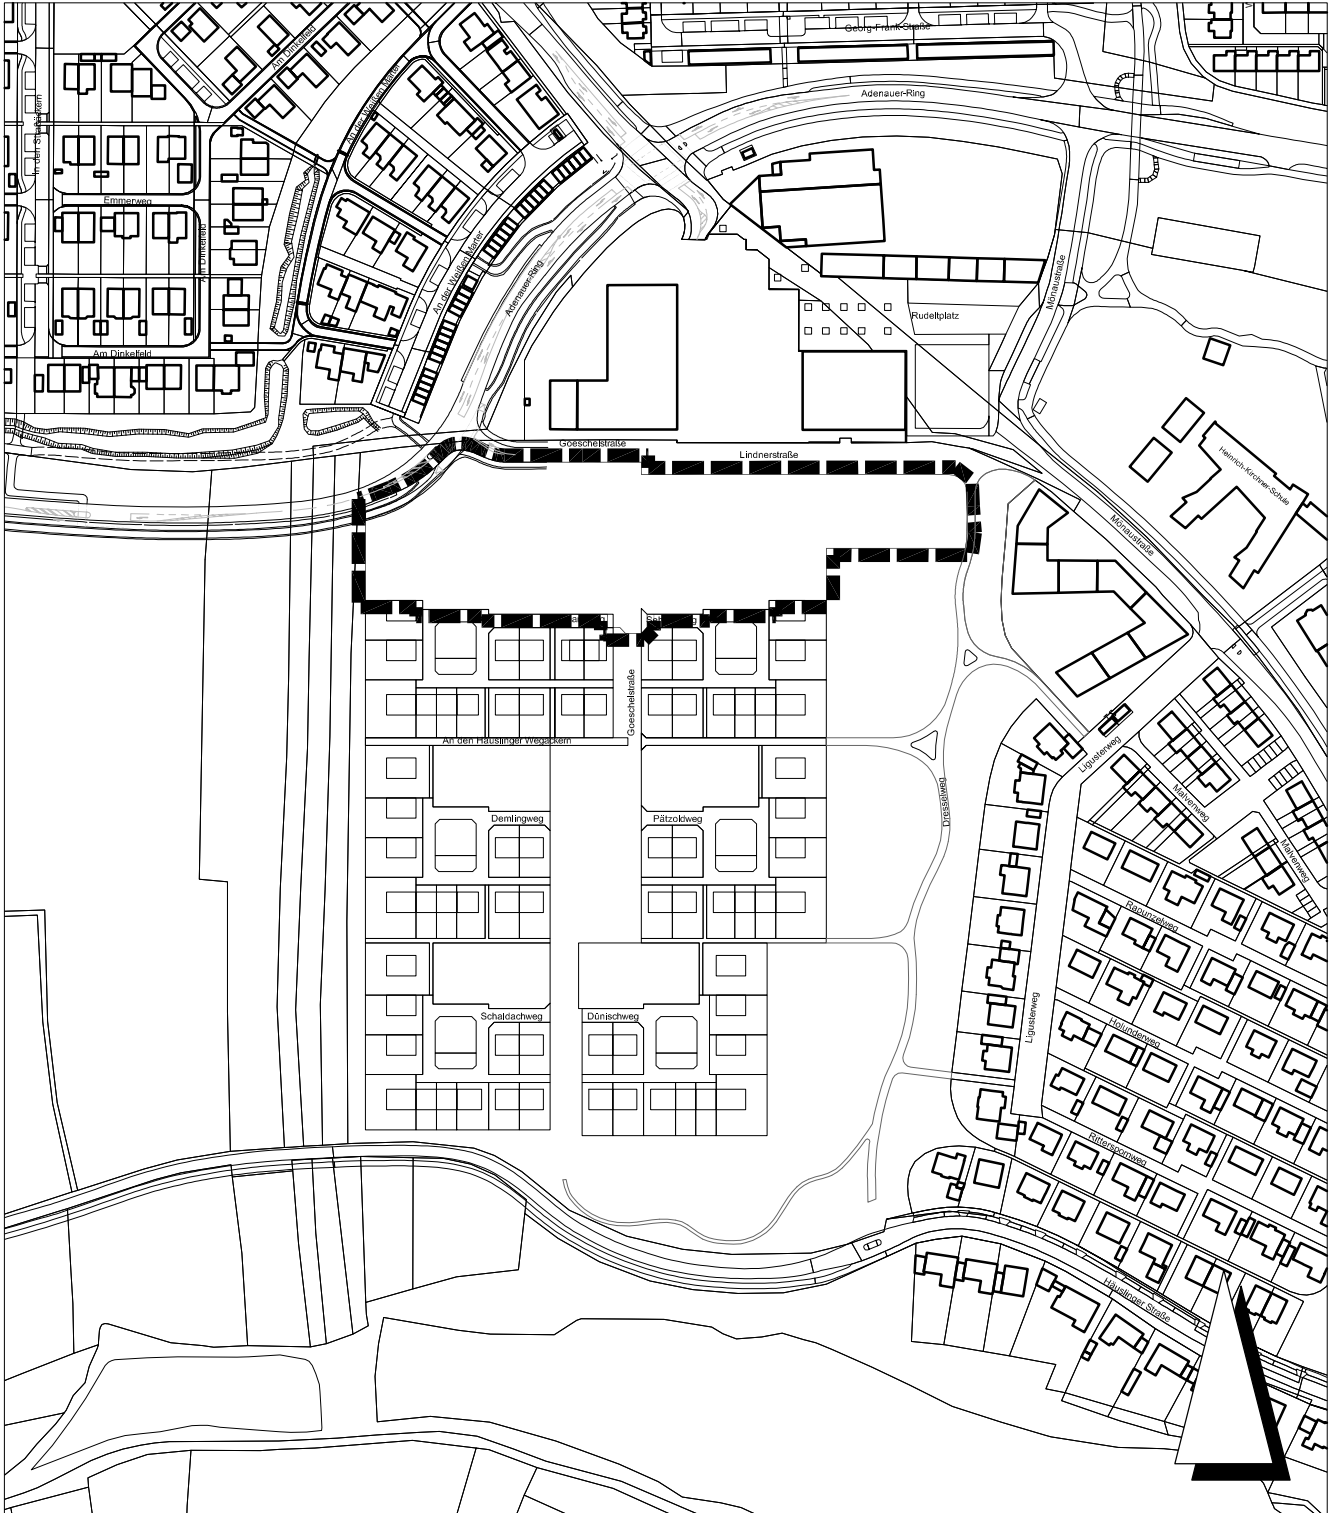

1. Deckblatt zum Bebauungsplan Nr. 411 - Goeschelstraße Nord -

Grenze des räumlichen Geltungsbereichs

Kartengrundlage: Ausschnitt aus dem Liegenschaftskataster

Stadt Erlangen

Amt für Stadtentwicklung und Stadtplanung