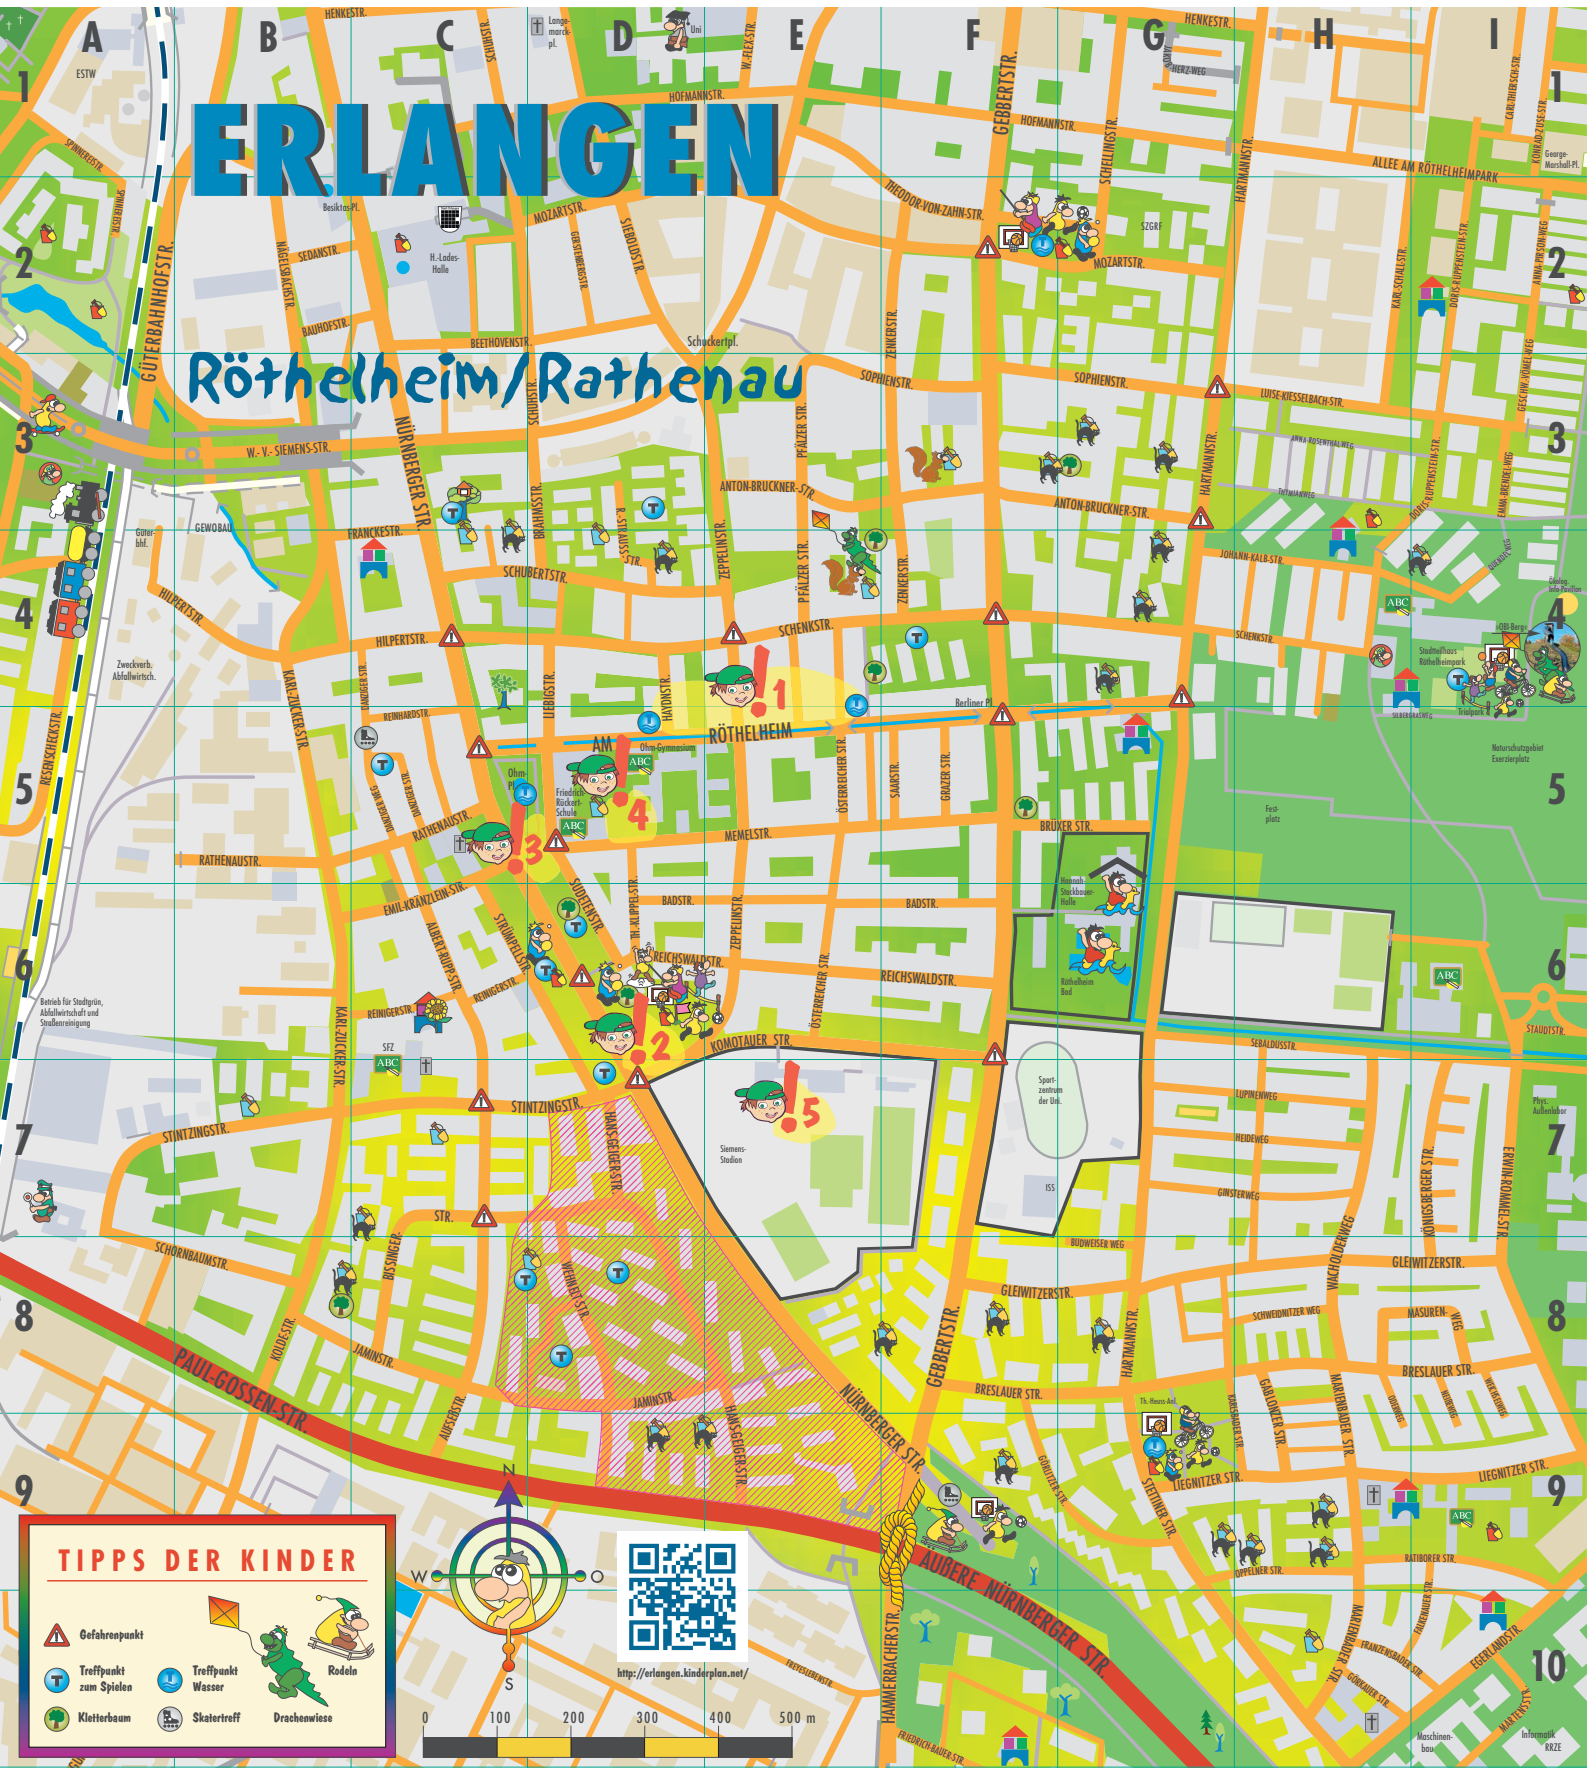

# ERLANGEN

## Röthelheim/Rathenau

### TIPPS DER KINDER

- Gefahrenpunkt
- Treffpunkt zum Spielen
- Treffpunkt Wasser
- Kletterbaum
- Skatertreff
- Rodeln
- Drachewiese

Spielplatz	Rathaus	Freibad	Skate-Anlage	Beachvolleyball	Tischtennis	Eichbörchen	Nachverdichtungsgebiet	Verkehrsknotenpunkt	<b>Idee</b> 1. Spiel-Dschungel / Röthelheimgraben 2. Baumhaus 3. Generationen-Spielpark 4. Öffnung Schulhof 5. Bolzplatz
Privat-Spielplatz	Kirche	Hallenbad	Polizei	BMX	Seilbahn	Baumhaus	Gewerbeflächen	Hauptstraße	
»Katzklo« Spielplatz unzumutbar	Hort	Picknickwiese	Trampolin	BMX	Seilbahn	Kestienbaum	nicht öffentlich zugängliche Sportstätten	Fußgängerzone	
Jugendtreff	Kindergarten	Slackline	Basketball	Bolzplatz	Schlittschuhlaufen	Friedhof	Verkehrsberuhigt / Spielstraße	Weg	
Schule	Uni						Fluss/Gewässer	Radweg	